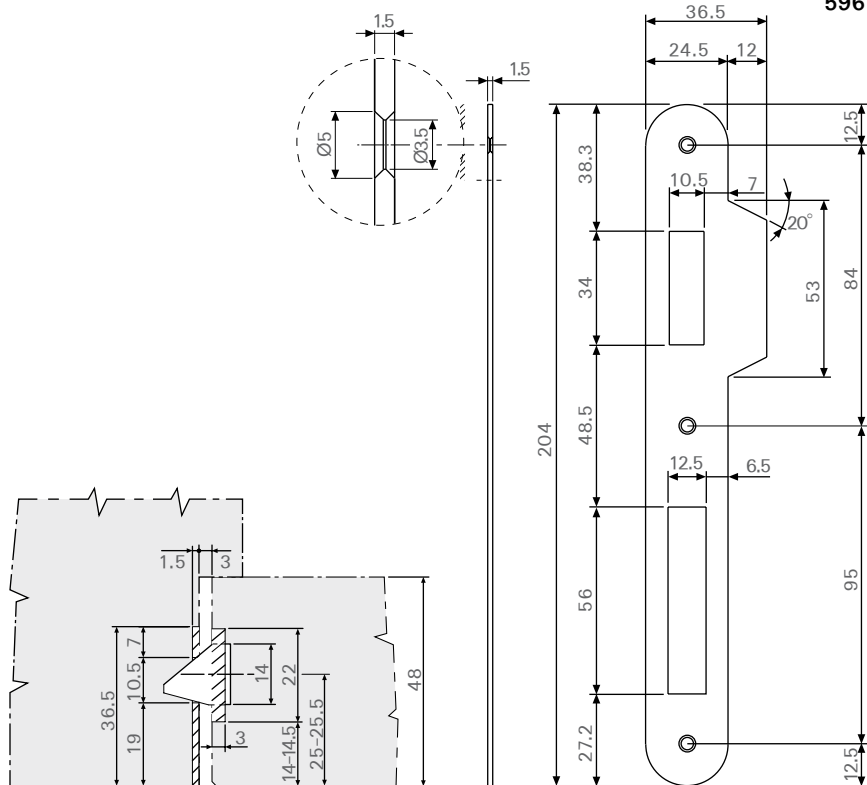

התקנה בצד
ימין/שמאל

להזמנה

תיאור	דגם
מנעול לדלת צילינדר 85, חזית 22 מ"מ, עם קצוות מעוגלים, כניסה 50 מ"מ	851

גימור:

02 כרום ניקל

• המנעול מגיע עם נגדית 596. הנגדית זמינה בגימור כרום ניקל וזהב.

נגדית 596

לימיע נוסף