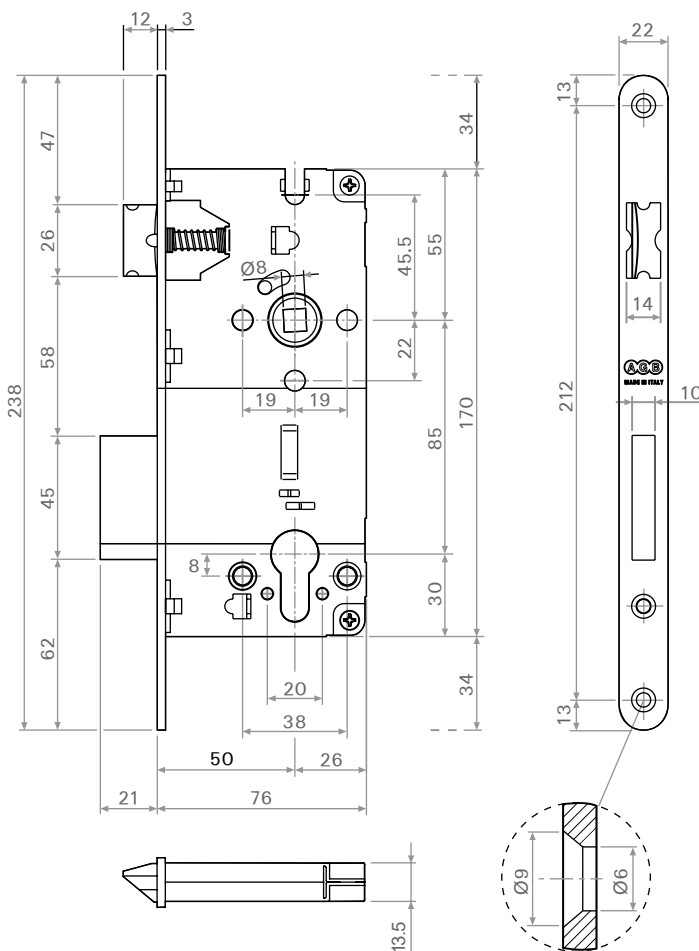

התקנה בצד
ימין/שמאל

להזמנה

תיאור	דגם
מנעול לדלת צילינדר 85, חזית 22 מ"מ, עם קצוות מעוגלים, כניסה 50 מ"מ	851

גימור:

02 כרום ניקל

• המנעול מגיע עם נגדית 596. הנגדית זמינה בגימור כרום ניקל וזהב.

נגדית 596

לימיע נוסף