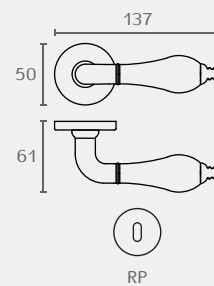

467 31W02

467

Monica

חומר: פליז  
גימור: 31W02 פורצלן לבן/כרום ניקל  
08100 זהב/פורצלן לבן

\* בהזמנה מיוחדת

Design: Martinelli Lab

איזורים משלימים:

2402 02