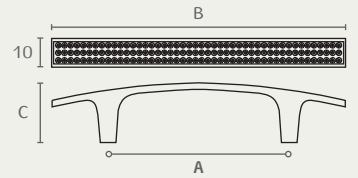

1941 160 9902

1941 128 9902

1941 96 9902

1943 96 9902

1940 128 20002

1940 96 20002

1941

ידית חת

A	B	C	חומר: מזק+קריסטל
96	145	26	גימור: קריסטל/כרום ניקל
128	178	26	
160	221	27	

1943

ידית קשת מוארכת

חומר: מזק+זכוכית
גימור: קריסטל/כרום ניקל

1940

ידית חת

A	B	חומר: מזק+אקריליק
96	131	גימור: שקוף/כרום ניקל
128	166	