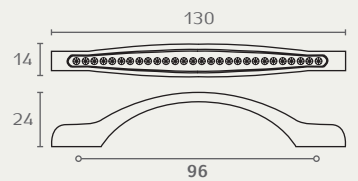

1941 160 9902

1941 128 9902

1941 96 9902

1943 96 9902

1940 128 20002

1940 96 20002

1941

ידית חת

A	B	C	חומר: מזק+קריסטל
96	145	26	גימור: קריסטל/כרום ניקל
128	178	26	
160	221	27	

1943

ידית קשת מוארכת

חומר: מזק+זכוכית
גימור: קריסטל/כרום ניקל

1940

ידית חת

A	B	חומר: מזק+אקריליק
96	131	גימור: שקוף/כרום ניקל
128	166	