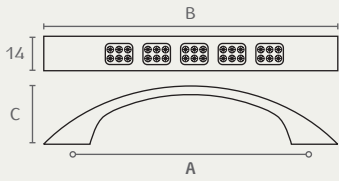

1944 ידית קשת

A	B	C	חומר: מזק+זכוכית
96	126	23	גימור: 9902 קריסטל/כרום ניקל
128	159	24	

1944 128 9902

1944 96 9902

1945 ידית שטוחה עם רגליות עבות

A	B	C	חומר: מזק+זכוכית
96	118	28	גימור: 9902 קריסטל/כרום ניקל
128	150	29	
160	182	30	

1945 160 9902

1945 128 9902

1945 96 9902

1946 ידית חת

A	B	חומר: מזק+זכוכית
96	113	גימור: 9902 קריסטל/כרום ניקל
128	144	
160	177	

1946 160 9902

1946 128 9902

1946 96 9902