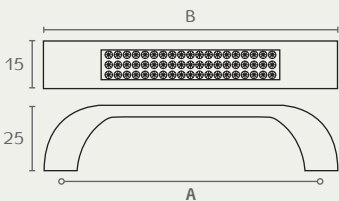

1944 ידית קשת

A	B	C	חומר: מזק+זכוכית
96	126	23	גימור: 9902 קריסטל/כרום ניקל
128	159	24	

1944 128 9902

1944 96 9902

1945 ידית שטוחה עם רגליות עבות

A	B	C	חומר: מזק+זכוכית
96	118	28	גימור: 9902 קריסטל/כרום ניקל
128	150	29	
160	182	30	

1945 160 9902

1945 128 9902

1945 96 9902

1946 ידית חת

A	B	חומר: מזק+זכוכית
96	113	גימור: 9902 קריסטל/כרום ניקל
128	144	
160	177	

1946 160 9902

1946 128 9902

1946 96 9902