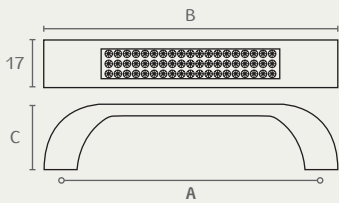

1944 ידית קשת

A	B	C	חומר: מזק+זכוכית
96	126	23	גימור: 9902 קריסטל/כרום ניקל
128	159	24	

1944 128 9902

1944 96 9902

1945 ידית שטוחה עם רגליות עבות

A	B	C	חומר: מזק+זכוכית
96	118	28	גימור: 9902 קריסטל/כרום ניקל
128	150	29	
160	182	30	

1945 160 9902

1945 128 9902

1945 96 9902

1946 ידית חת

A	B	חומר: מזק+זכוכית
96	113	גימור: 9902 קריסטל/כרום ניקל
128	144	
160	177	

1946 160 9902

1946 128 9902

1946 96 9902