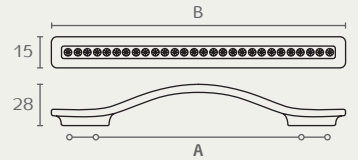

C1110 320 02

C1110 160 02

C1110

ידית קשת משובצת

A	B
128/160	190
288/320	340

חומר: מזק+קריסטל
גימור: 02 כרום ניקל

C1112 32 02

C1112

ידית חת משובצת

חומר: מזק+קריסטל
גימור: 02 כרום ניקל

3202 256 9902

3202 192 9902

3202

ידית קשת עם קריסטלים

A	B
192 270	
256 360	

חומר: אלומיניום+קריסטל
גימור: 9902 קריסטל/כרום ניקל

1949 160 9902

1949 96 9902

1949

ידית קשת עם קריסטלים

A	B	C
96	110	22
128	142	23
160	173	23

חומר: מזק+קריסטל
גימור: 9902 קריסטל/כרום ניקל