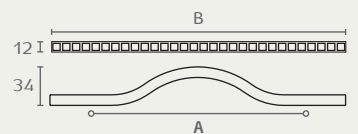

C1110 320 02

C1110 160 02

C1110

ידית קשת משובצת

A	B
128/160	190
288/320	340

חומר: מזק+קריסטל
גימור: 02 כרום ניקל

C1112 32 02

C1112

ידית חת משובצת

חומר: מזק+קריסטל
גימור: 02 כרום ניקל

3202 256 9902

3202 192 9902

3202

ידית קשת עם קריסטלים

A	B
192 270	
256 360	

חומר: אלומיניום+קריסטל
גימור: 9902 קריסטל/כרום ניקל

1949 160 9902

1949 96 9902

1949

ידית קשת עם קריסטלים

A	B	C
96	110	22
128	142	23
160	173	23

חומר: מזק+קריסטל
גימור: 9902 קריסטל/כרום ניקל