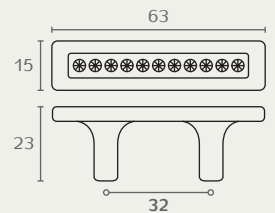

C1110 320 02

C1110 160 02

C1110

ידית קשת משובצת

A	B
128/160	190
288/320	340

חומר: מזק+קריסטל
גימור: 02 כרום ניקל

C1112 32 02

C1112

ידית חת משובצת

חומר: מזק+קריסטל
גימור: 02 כרום ניקל

3202 256 9902

3202 192 9902

3202

ידית קשת עם קריסטלים

A	B
192 270	
256 360	

חומר: אלומיניום+קריסטל
גימור: 9902 קריסטל/כרום ניקל

1949 160 9902

1949 96 9902

1949

ידית קשת עם קריסטלים

A	B	C
96	110	22
128	142	23
160	173	23

חומר: מזק+קריסטל
גימור: 9902 קריסטל/כרום ניקל