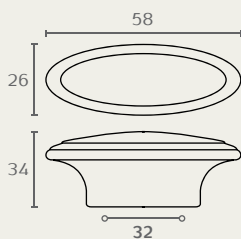

WP41 כפתור

חומר: מזק+פורצלן
גימור: 16M00 מט חלק/ברוזה עתיקה

ידית תואמת
ראה עמוד ???

WP41 46 16M00

WP18 כפתור אליפסה

חומר: מזק+פורצלן
גימור: 16M01 פורצלן מט שושנים/ברוזה עתיקה

ידית תואמת
ראה עמוד ???

WP18 32 16M01