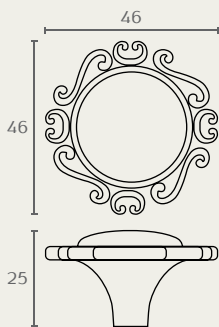

W2027 כפתור מסוגנן

חומר: פליז
גימור: 16 ברוזה עתיקה

W2027 30 16

W2028 כפתור מסוגנן

חומר: מזק
גימור: 04 כסף
16 ברוזה עתיקה

ידית תואמת
ראה עמוד ???

W2028 30 04

W2028 30 16

WP41 כפתור

חומר: מזק+פורצלן
גימור: 16M00 מט חלק/ברוזה עתיקה

ידית תואמת
ראה עמוד ???

WP41 46 16M00

WP18 כפתור אליפסה

חומר: מזק+פורצלן
גימור: 16M01 פורצלן מט שושנים/ברוזה עתיקה

ידית תואמת
ראה עמוד ???

WP18 32 16M01