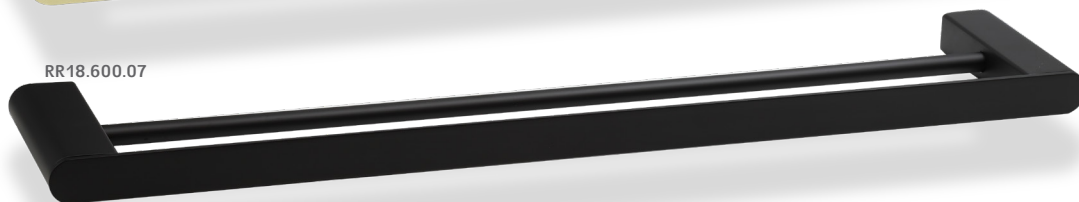

RR10 RADIUM II תליה חומר: נירוסטה 304

דגם	גימור	שם גימור
RR10	03	ניקל מוברש
RR10	07	זהב מט
RR10	23	שחור מט

RR14 RADIUM מתלה למגבת חומר: נירוסטה 304

דגם	גימור	שם גימור
RR14	03	ניקל מוברש
RR14	07	זהב מט
RR14	23	שחור מט

RR16 RADIUM
מתלה למגבת 600 מ"מ
חומר: נירוסטה 304

שם גימור	גימור	גודל	דגם
ניקל מוברש	03	600	RR16
זהב מט	07	600	RR16
שחור מט	23	600	RR16

RR16.600.03

RR16.600.07

RR16.600.23

RR18 RADIUM
מתלה כפול למגבת 600 מ"מ
חומר: נירוסטה 304

שם גימור	גימור	גודל	דגם
ניקל מוברש	03	600	RR18
זהב מט	07	600	RR18
שחור מט	23	600	RR18

RR18.600.03

RR18.600.07

RR18.600.23

RR34 RADIUM
מדף למגבת 600 מ"מ
חומר: נירוסטה 304

דגם	גודל	גימור	שם גימור
RR34	600	03	ניקל מוברש
RR34	600	07	זהב מט
RR34	600	23	שחור מט

RR34.600.03

RR34.600.07

RR34.600.23

RADIUM מיכל תלוי לסבון נוזלי

RR20

חומר: נירוסטה 304

דגם	גימור	שם גימור
RR20	03	ניקל מוברש
RR20	07	זהב מט
RR20	23	שחור מט

RR20.07