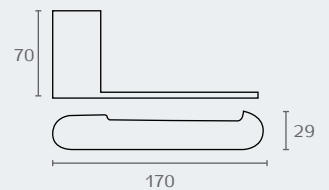

RR27.03

RR27.07

RR27.23

RR27 RADIUM מחזיק נייר טואלט חומר: נירוסטה 304

דגם	גימור	שם גימור
RR27	03	ניקל מוברש
RR27	07	זהב מט
RR27	23	שחור מט

RR30.23

RR30.77

RR30.03