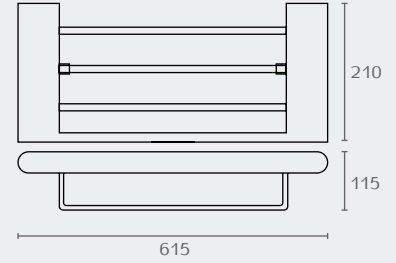

RR16 RADIUM
מתלה למגבת 600 מ"מ
חומר: נירוסטה 304

שם גימור	גימור	גודל	דגם
ניקל מוברש	03	600	RR16
זהב מט	07	600	RR16
שחור מט	23	600	RR16

RR16.600.03

RR16.600.07

RR16.600.23

RR18 RADIUM
מתלה כפול למגבת 600 מ"מ
חומר: נירוסטה 304

שם גימור	גימור	גודל	דגם
ניקל מוברש	03	600	RR18
זהב מט	07	600	RR18
שחור מט	23	600	RR18

RR18.600.03

RR18.600.07

RR18.600.23

RR34 RADIUM
מדף למגבת 600 מ"מ
חומר: נירוסטה 304

דגם	גודל	גימור	שם גימור
RR34	600	03	ניקל מוברש
RR34	600	07	זהב מט
RR34	600	23	שחור מט