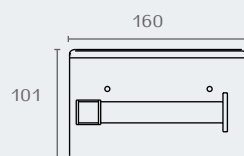

שם גימור	גימור	גודל	דגם
ניקל מוברש	03	600	RR18
זהב מט	07	600	RR18
שחור מט	23	600	RR18

RR18.600.03

RR18.600.07

RR18.600.23

RR34 RADIUM
מדף למגבת 600 מ"מ
חומר: נירוסטה 304

דגם	גודל	גימור	שם גימור
RR34	600	03	ניקל מוברש
RR34	600	07	זהב מט
RR34	600	23	שחור מט

RR20.23

RR20.03

RR26.03

RR26.23

RR26

RADIUM מחזיק נייר טואלט

חומר: נירוסטה 304

דגם	גימור	שם גימור
RR26	03	ניקל מוברש
RR26	23	שחור מט

RR27.03

RR27.07

RR27.23

RR27 RADIUM מחזיק נייר טואלט חומר: נירוסטה 304

דגם	גימור	שם גימור
RR27	03	ניקל מוברש
RR27	07	זהב מט
RR27	23	שחור מט

RR30.23

RR30.77

RR30.03