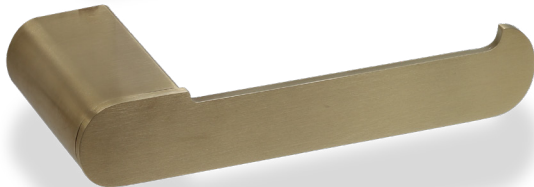

RR27.07

RR27 RADIUM מחזיק נייר טואלט חומר: נירוסטה 304

דגם	גימור	שם גימור
RR27	03	ניקל מוברש
RR27	07	זהב מט
RR27	23	שחור מט

RR30 RADIUM מברשת לאסלה תלויה חומר: נירוסטה 304

דגם	גימור	שם גימור
RR30	03	ניקל מוברש
RR30	05B	רוז גולד
RR30	07	זהב מט
RR30	23	שחור מט
RR30	77	גרפיט