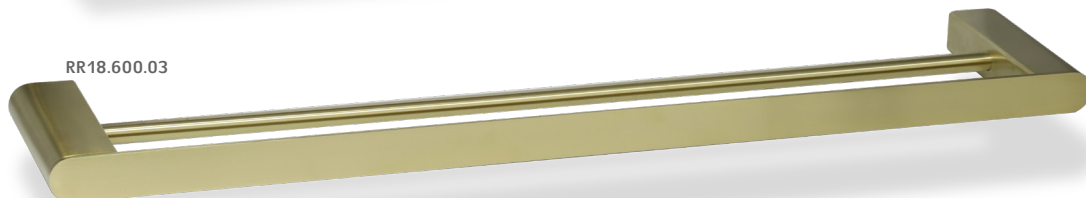

RR10 RADIUM II תליה חומר: נירוסטה 304

דגם	גימור	שם גימור
RR10	03	ניקל מוברש
RR10	07	זהב מט
RR10	23	שחור מט

RR14 RADIUM מתלה למגבת חומר: נירוסטה 304

דגם	גימור	שם גימור
RR14	03	ניקל מוברש
RR14	07	זהב מט
RR14	23	שחור מט

RR16 RADIUM
מתלה למגבת 600 מ"מ
חומר: נירוסטה 304

שם גימור	גימור	גודל	דגם
ניקל מוברש	03	600	RR16
זהב מט	07	600	RR16
שחור מט	23	600	RR16

RR16.600.03

RR16.600.07

RR16.600.23

RR18 RADIUM
מתלה כפול למגבת 600 מ"מ
חומר: נירוסטה 304

שם גימור	גימור	גודל	דגם
ניקל מוברש	03	600	RR18
זהב מט	07	600	RR18
שחור מט	23	600	RR18

RR18.600.03

RR18.600.07

RR18.600.23

RR34 RADIUM
מדף למגבת 600 מ"מ
חומר: נירוסטה 304

דגם	גודל	גימור	שם גימור
RR34	600	03	ניקל מוברש
RR34	600	07	זהב מט
RR34	600	23	שחור מט

RR34.600.03

RR34.600.07

RR34.600.23

RADIUM מיכל תלוי לסבון נוזלי

RR20

חומר: נירוסטה 304

דגם	גימור	שם גימור
RR20	03	ניקל מוברש
RR20	07	זהב מט
RR20	23	שחור מט

RR20.07