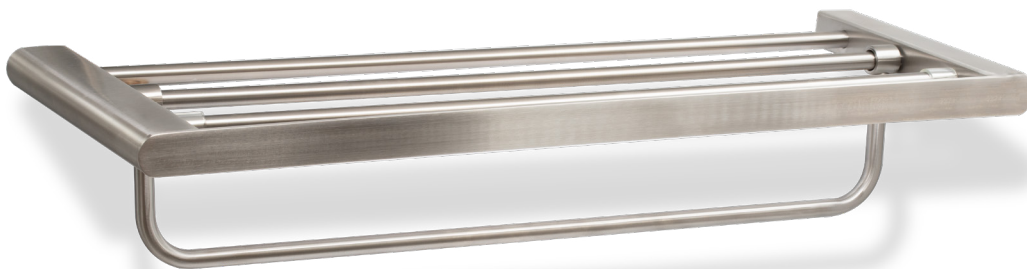

RR10 RADIUM II תליה חומר: נירוסטה 304

דגם	גימור	שם גימור
RR10	03	ניקל מוברש
RR10	07	זהב מט
RR10	23	שחור מט

RR14 RADIUM מתלה למגבת חומר: נירוסטה 304

דגם	גימור	שם גימור
RR14	03	ניקל מוברש
RR14	07	זהב מט
RR14	23	שחור מט

RR16 RADIUM
מתלה למגבת 600 מ"מ
חומר: נירוסטה 304

שם גימור	גימור	גודל	דגם
ניקל מוברש	03	600	RR16
זהב מט	07	600	RR16
שחור מט	23	600	RR16

RR16.600.03

RR16.600.07

RR16.600.23

RR18 RADIUM
מתלה כפול למגבת 600 מ"מ
חומר: נירוסטה 304

שם גימור	גימור	גודל	דגם
ניקל מוברש	03	600	RR18
זהב מט	07	600	RR18
שחור מט	23	600	RR18

RR18.600.03

RR18.600.07

RR18.600.23

RR34 RADIUM
מדף למגבת 600 מ"מ
חומר: נירוסטה 304

דגם	גודל	גימור	שם גימור
RR34	600	03	ניקל מוברש
RR34	600	07	זהב מט
RR34	600	23	שחור מט

RR34.600.03

RR34.600.07

RR34.600.23

RADIUM מיכל תלוי לסבון נוזלי

RR20

חומר: נירוסטה 304

דגם	גימור	שם גימור
RR20	03	ניקל מוברש
RR20	07	זהב מט
RR20	23	שחור מט

RR20.07