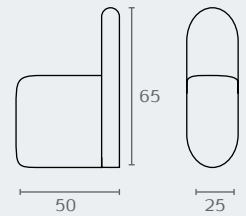

RR10 RADIUM II תליה חומר: נירוסטה 304

דגם	גימור	שם גימור
RR10	03	ניקל מוברש
RR10	07	זהב מט
RR10	23	שחור מט