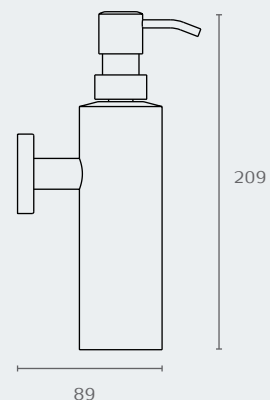

שם גימור	גימור	גודל	דגם
ניקל מוברש	03	600	RR18
זהב מט	07	600	RR18
שחור מט	23	600	RR18

RR18.600.03

RR18.600.07

RR18.600.23

RR34 RADIUM
מדף למגבת 600 מ"מ
חומר: נירוסטה 304

דגם	גודל	גימור	שם גימור
RR34	600	03	ניקל מוברש
RR34	600	07	זהב מט
RR34	600	23	שחור מט

RR34.600.03

RR34.600.07

RR34.600.23

RADIUM מיכל תלוי לסבון נוזלי

RR20

חומר: נירוסטה 304

דגם	גימור	שם גימור
RR20	03	ניקל מוברש
RR20	07	זהב מט
RR20	23	שחור מט

RR20.07

RR20.23

RR20.03

RR26.03

RR26.23

RR26

RADIUM מחזיק נייר טואלט

חומר: נירוסטה 304

דגם	גימור	שם גימור
RR26	03	ניקל מוברש
RR26	23	שחור מט