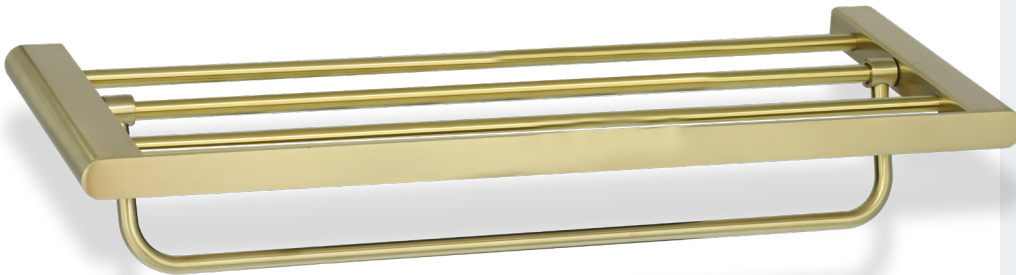

RR10 RADIUM II תליה חומר: נירוסטה 304

דגם	גימור	שם גימור
RR10	03	ניקל מוברש
RR10	07	זהב מט
RR10	23	שחור מט

RR14 RADIUM מתלה למגבת חומר: נירוסטה 304

דגם	גימור	שם גימור
RR14	03	ניקל מוברש
RR14	07	זהב מט
RR14	23	שחור מט

RR16 RADIUM
מתלה למגבת 600 מ"מ
חומר: נירוסטה 304

שם גימור	גימור	גודל	דגם
ניקל מוברש	03	600	RR16
זהב מט	07	600	RR16
שחור מט	23	600	RR16

RR16.600.03

RR16.600.07

RR16.600.23

RR18 RADIUM
מתלה כפול למגבת 600 מ"מ
חומר: נירוסטה 304

שם גימור	גימור	גודל	דגם
ניקל מוברש	03	600	RR18
זהב מט	07	600	RR18
שחור מט	23	600	RR18

RR18.600.03

RR18.600.07

RR18.600.23

RR34 RADIUM
מדף למגבת 600 מ"מ
חומר: נירוסטה 304

דגם	גודל	גימור	שם גימור
RR34	600	03	ניקל מוברש
RR34	600	07	זהב מט
RR34	600	23	שחור מט

RR34.600.03

RR34.600.07

RR34.600.23

RADIUM מיכל תלוי לסבון נוזלי

RR20

חומר: נירוסטה 304

דגם	גימור	שם גימור
RR20	03	ניקל מוברש
RR20	07	זהב מט
RR20	23	שחור מט

RR20.07