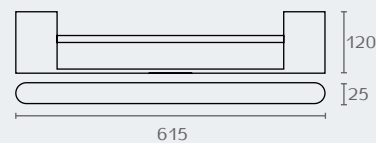

RR16 RADIUM
מתלה למגבת 600 מ"מ
חומר: נירוסטה 304

שם גימור	גימור	גודל	דגם
ניקל מוברש	03	600	RR16
זהב מט	07	600	RR16
שחור מט	23	600	RR16

RR16.600.03

RR16.600.07

RR16.600.23

RR18 RADIUM
מתלה כפול למגבת 600 מ"מ
חומר: נירוסטה 304

שם גימור	גימור	גודל	דגם
ניקל מוברש	03	600	RR18
זהב מט	07	600	RR18
שחור מט	23	600	RR18

RR18.600.03

RR18.600.07

RR18.600.23

RR34 RADIUM
מדף למגבת 600 מ"מ
חומר: נירוסטה 304

דגם	גודל	גימור	שם גימור
RR34	600	03	ניקל מוברש
RR34	600	07	זהב מט
RR34	600	23	שחור מט