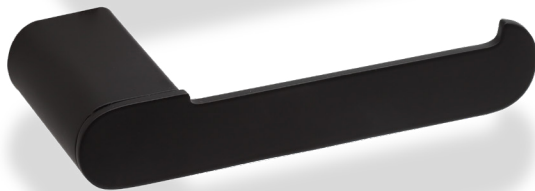

RR27.23

RR27 RADIUM מחזיק נייר טואלט חומר: נירוסטה 304

דגם	גימור	שם גימור
RR27	03	ניקל מוברש
RR27	07	זהב מט
RR27	23	שחור מט

RR30 RADIUM מברשת לאסלה תלויה חומר: נירוסטה 304

דגם	גימור	שם גימור
RR30	03	ניקל מוברש
RR30	05B	רוז גולד
RR30	07	זהב מט
RR30	23	שחור מט
RR30	77	גרפיט