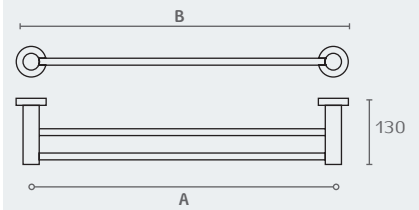

RO18 600 05B

RO18 600 77

RO18 600 02

RO18 600 03

RO18 600 07

RO18 600 23

## RO18 RONDO מתלה כפול למגבות

גודל (ב)	דגם	גודל (A)	גימור	שם גימור
610	RO18	600	02	כרום ניקל
610	RO18	600	03	ניקל מוברש
610	RO18	600	05B	רוז גולד
610	RO18	600	07	זהב מט
610	RO18	600	23	שחור מט
610	RO18	600	77	גרפיט
760	RO18	750	02	כרום ניקל

## RO20 RONDO מיכל תלוי לסבון

דגם	גימור	שם גימור
RO20	02	כרום ניקל
RO20	03	ניקל מוברש
RO20	07	זהב מט
RO20	23	שחור מט
RO20	31	לבן