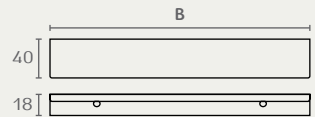

AL70

ידית פנפיל
חומר: אלומיניום

דגם	גודל (B)	גימור	שם גימור
AL70	100	03	ניקל מוברש
AL70	100	05B	רוז גולד
AL70	100	23	שחור מט
AL70	100	26BC	פליז מוברש קאווה
AL70	100	31	לבן
AL70	100	77	גרפיט
AL70	100	374	קשמיר
AL70	150	03	ניקל מוברש
AL70	150	05B	רוז גולד
AL70	150	23	שחור מט
AL70	150	26BC	פליז מוברש קאווה
AL70	150	31	לבן
AL70	150	77	גרפיט
AL70	150	374	קשמיר
AL70	200	03	ניקל מוברש
AL70	200	05B	רוז גולד
AL70	200	23	שחור מט
AL70	200	26BC	פליז מוברש קאווה
AL70	200	31	לבן
AL70	200	77	גרפיט
AL70	200	374	קשמיר
AL70	300	03	ניקל מוברש
AL70	300	05B	רוז גולד
AL70	300	23	שחור מט
AL70	300	26BC	פליז מוברש קאווה
AL70	300	31	לבן
AL70	300	77	גרפיט
AL70	300	374	קשמיר
AL70	1000	23	שחור מט
AL70	1000	26BC	פליז מוברש קאווה