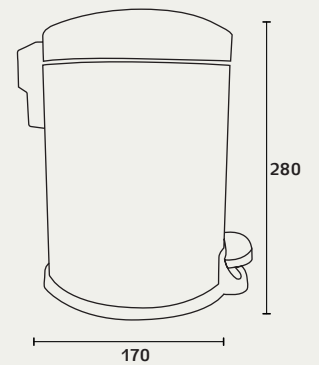

G430 פח פדל עם ראש עגול וסגירה שקטה

דגם	נפח	גימור	שם גימור
G430	3L	03	ניקל מוברש
G430	3L	07B	זהב מט מוברש
G430	3L	23	שחור מט
G430	3L	31	לבן
G430	3L	344	אפור בהיר
G430	5L	03	ניקל מוברש
G430	5L	23	שחור מט
G430	5L	31	לבן

מידות פח 3L:

מידות פח 5L:

G500 פח פדל עם ראש שטוח וסגירה שקטה

שם גימור	גימור	נפח	דגם
ניקל מוברש	03	5L	G500
שחור מט	23	5L	G500
לבן	31	5L	G500

מידות פח 5L: