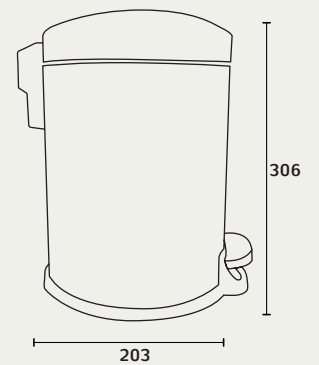

G430 פח פדל עם ראש עגול וסגירה שקטה

דגם	נפח	גימור	שם גימור
G430	3L	03	ניקל מוברש
G430	3L	07B	זהב מט מוברש
G430	3L	23	שחור מט
G430	3L	31	לבן
G430	3L	344	אפור בהיר
G430	5L	03	ניקל מוברש
G430	5L	23	שחור מט
G430	5L	31	לבן

מידות פח 3L:

מידות פח 5L:

G500 פח פדל עם ראש שטוח וסגירה שקטה

שם גימור	גימור	נפח	דגם
ניקל מוברש	03	5L	G500
שחור מט	23	5L	G500
לבן	31	5L	G500

מידות פח 5L: