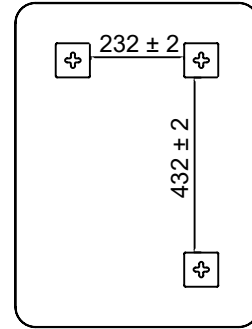

שם גימור	גימור	גודל (A)	דגם
שחור מט	23	1400	MO700
לבן	31	1400	MO700
זהב מט מוברש	07B	1400	MO700
ניקל מוברש	03	1400	MO700

מראה עגולה עם מסגרת דקה

MRF

גודל (B)	דגם	גודל (A)	גימור	שם גימור
230	MRF	600	23	שחור מט
230	MRF	600	31	לבן
230	MRF	600	07B	זהב מט מוברש
230	MRF	600	03	ניקל מוברש
420	MRF	800	23	שחור מט
420	MRF	800	31	לבן
420	MRF	800	07B	זהב מט מוברש
420	MRF	800	03	ניקל מוברש
730	MRF	1200	23	שחור מט

MRC500 מראה מלבנית עם פינות מעוגלות ללא מסגרת

דגם	גודל (A)
MRC500	600

MRC600 מראה מלבנית עם פינות מעוגלות ללא מסגרת

דגם	גודל (A)
MRC600	800

MRC500 600

MRC600 800

מראה עגולה ללא מסגרת

MR

גודל (B)	דגם	גודל (A)
160	MR	600
340	MR	800
730	MR	1200

MRW

מראה עגולה עם
מסגרת מעץ

שם גימור	גימור	גודל (A)	דגם
שחור מט	23	600	MRW
אורן	156	600	MRW

MRW.600.23
שחור מט

MRW.600.156
אורן

כל המידות נתונות במילימטרים