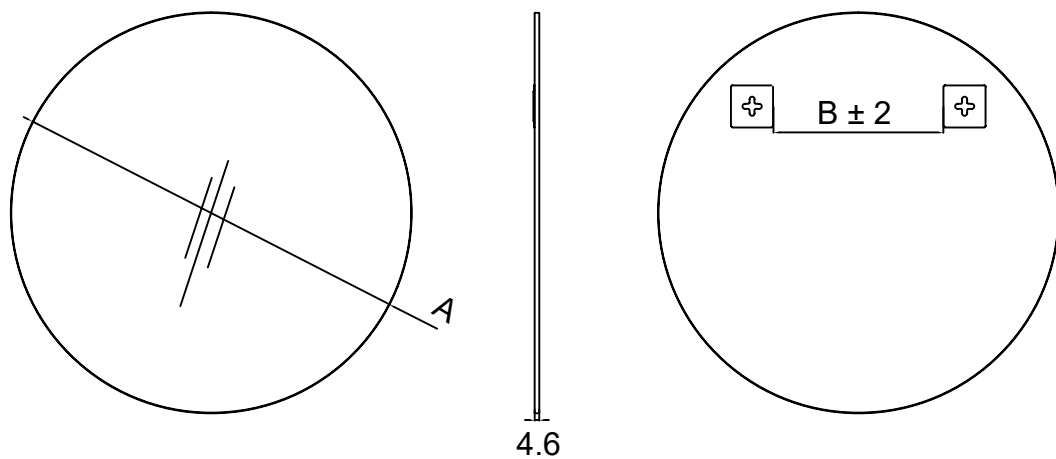

שם גימור	גימור	גודל (A)	דגם
שחור מט	23	1400	MO700
לבן	31	1400	MO700
זהב מט מוברש	07B	1400	MO700
ניקל מוברש	03	1400	MO700

מראה עגולה עם מסגרת דקה

MRF

גודל (B)	דגם	גודל (A)	גימור	שם גימור
230	MRF	600	23	שחור מט
230	MRF	600	31	לבן
230	MRF	600	07B	זהב מט מוברש
230	MRF	600	03	ניקל מוברש
420	MRF	800	23	שחור מט
420	MRF	800	31	לבן
420	MRF	800	07B	זהב מט מוברש
420	MRF	800	03	ניקל מוברש
730	MRF	1200	23	שחור מט

MRC500 מראה מלבנית עם פינות מעוגלות ללא מסגרת

דגם	גודל (A)
MRC500	600

MRC600 מראה מלבנית עם פינות מעוגלות ללא מסגרת

דגם	גודל (A)
MRC600	800

MRC500 600

MRC600 800

מראה עגולה ללא מסגרת

MR

גודל (B)	דגם	גודל (A)
160	MR	600
340	MR	800
730	MR	1200

MRW

מראה עגולה עם
מסגרת מעץ

שם גימור	גימור	גודל (A)	דגם
שחור מט	23	600	MRW
אורן	156	600	MRW

MRW.600.23
שחור מט

MRW.600.156
אורן

כל המידות נתונות במילימטרים