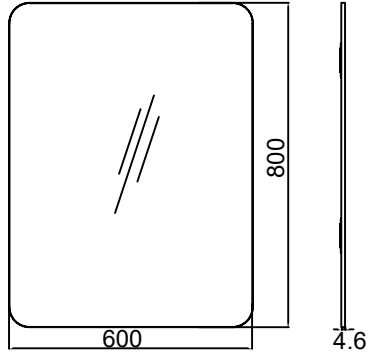

שם גימור	גימור	גודל (A)	דגם
שחור מט	23	1400	MO700
לבן	31	1400	MO700
זהב מט מוברש	07B	1400	MO700
ניקל מוברש	03	1400	MO700

מראה עגולה עם מסגרת דקה

MRF

גודל (B)	דגם	גודל (A)	גימור	שם גימור
230	MRF	600	23	שחור מט
230	MRF	600	31	לבן
230	MRF	600	07B	זהב מט מוברש
230	MRF	600	03	ניקל מוברש
420	MRF	800	23	שחור מט
420	MRF	800	31	לבן
420	MRF	800	07B	זהב מט מוברש
420	MRF	800	03	ניקל מוברש
730	MRF	1200	23	שחור מט

MRC500 מראה מלבנית עם פינות מעוגלות ללא מסגרת

דגם	גודל (A)
MRC500	600

MRC600 מראה מלבנית עם פינות מעוגלות ללא מסגרת

דגם	גודל (A)
MRC600	800

MRC500 600

MRC600 800

מראה עגולה ללא מסגרת

MR

גודל (B)	דגם	גודל (A)
160	MR	600
340	MR	800
730	MR	1200

MRW

מראה עגולה עם
מסגרת מעץ

שם גימור	גימור	גודל (A)	דגם
שחור מט	23	600	MRW
אורן	156	600	MRW

MRW.600.23
שחור מט

MRW.600.156
אורן

כל המידות נתונות במילימטרים