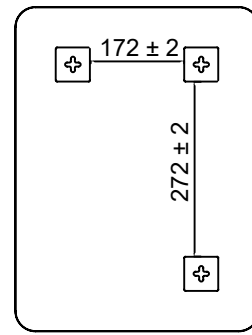

שם גימור	גימור	גודל (A)	דגם
שחור מט	23	1400	MO700
לבן	31	1400	MO700
זהב מט מוברש	07B	1400	MO700
ניקל מוברש	03	1400	MO700

מראה עגולה עם מסגרת דקה

MRF

גודל (B)	דגם	גודל (A)	גימור	שם גימור
230	MRF	600	23	שחור מט
230	MRF	600	31	לבן
230	MRF	600	07B	זהב מט מוברש
230	MRF	600	03	ניקל מוברש
420	MRF	800	23	שחור מט
420	MRF	800	31	לבן
420	MRF	800	07B	זהב מט מוברש
420	MRF	800	03	ניקל מוברש
730	MRF	1200	23	שחור מט

MRC500 מראה מלבנית עם פינות מעוגלות ללא מסגרת

דגם	גודל (A)
MRC500	600

MRC600 מראה מלבנית עם פינות מעוגלות ללא מסגרת

דגם	גודל (A)
MRC600	800

MRC500 600

MRC600 800

מראה עגולה ללא מסגרת

MR

גודל (B)	דגם	גודל (A)
160	MR	600
340	MR	800
730	MR	1200

MRW

מראה עגולה עם
מסגרת מעץ

שם גימור	גימור	גודל (A)	דגם
שחור מט	23	600	MRW
אורן	156	600	MRW

MRW.600.23
שחור מט

MRW.600.156
אורן

כל המידות נתונות במילימטרים