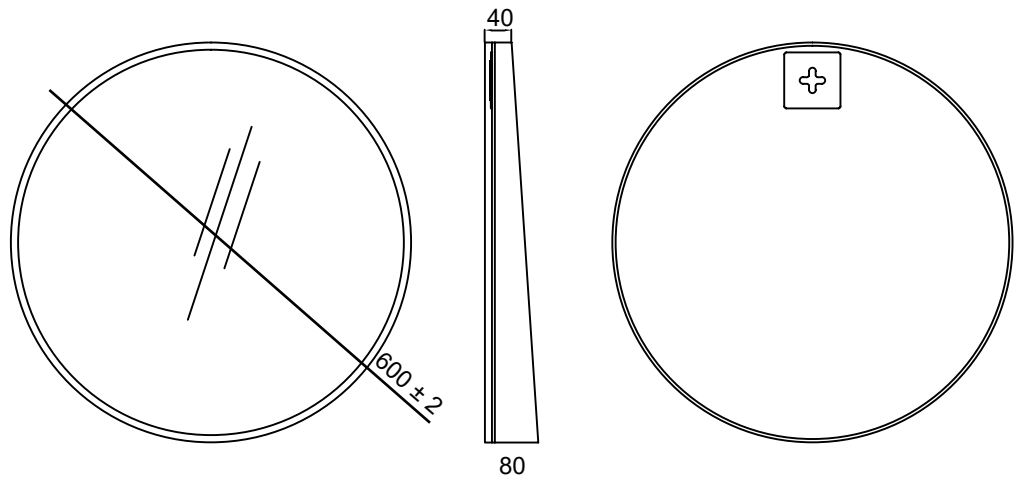

קולקציית מראות מינימל 2024

מראה אובלית עם מסגרת דקה
MO600

דגם	גודל (A)	גימור	שם גימור
MO600	1200	23	שחור מט
MO600	1200	31	לבן
MO600	1200	07B	זהב מט מוברש
MO600	1200	03	ניקל מוברש

MO700

מראה אובלית עם מסגרת דקה

שם גימור	גימור	גודל (A)	דגם
שחור מט	23	1400	MO700
לבן	31	1400	MO700
זהב מט מוברש	07B	1400	MO700
ניקל מוברש	03	1400	MO700

מראה עגולה עם מסגרת דקה

MRF

גודל (B)	דגם	גודל (A)	גימור	שם גימור
230	MRF	600	23	שחור מט
230	MRF	600	31	לבן
230	MRF	600	07B	זהב מט מוברש
230	MRF	600	03	ניקל מוברש
420	MRF	800	23	שחור מט
420	MRF	800	31	לבן
420	MRF	800	07B	זהב מט מוברש
420	MRF	800	03	ניקל מוברש
730	MRF	1200	23	שחור מט

MRC500 מראה מלבנית עם פינות מעוגלות ללא מסגרת

דגם	גודל (A)
MRC500	600

MRC600 מראה מלבנית עם פינות מעוגלות ללא מסגרת

דגם	גודל (A)
MRC600	800

MRC500 600

MRC600 800

מראה עגולה ללא מסגרת

MR

גודל (B)	דגם	גודל (A)
160	MR	600
340	MR	800
730	MR	1200

MRW

מראה עגולה עם
מסגרת מעץ

שם גימור	גימור	גודל (A)	דגם
שחור מט	23	600	MRW
אורן	156	600	MRW

MRW.600.23
שחור מט

MRW.600.156
אורן

כל המידות נתונות במילימטרים