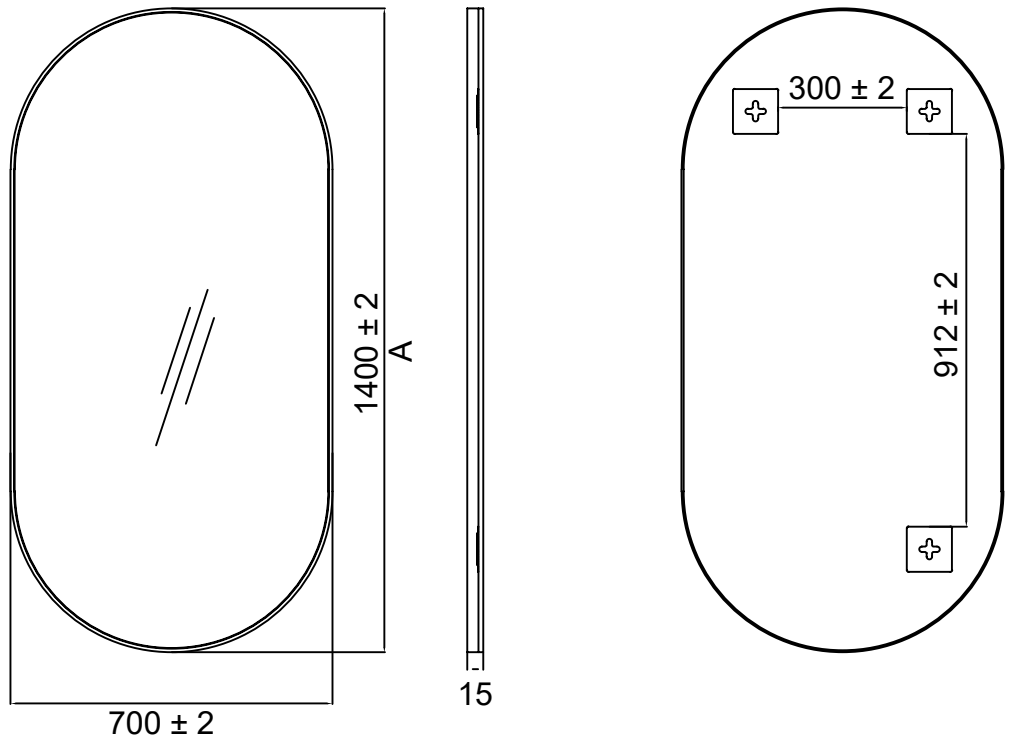

קולקציית מראות מינימל 2024

מראה אובלית עם מסגרת דקה
MO600

דגם	גודל (A)	גימור	שם גימור
MO600	1200	23	שחור מט
MO600	1200	31	לבן
MO600	1200	07B	זהב מט מוברש
MO600	1200	03	ניקל מוברש

MO700

מראה אובלית עם מסגרת דקה

שם גימור	גימור	גודל (A)	דגם
שחור מט	23	1400	MO700
לבן	31	1400	MO700
זהב מט מוברש	07B	1400	MO700
ניקל מוברש	03	1400	MO700

מראה עגולה עם מסגרת דקה

MRF

גודל (B)	דגם	גודל (A)	גימור	שם גימור
230	MRF	600	23	שחור מט
230	MRF	600	31	לבן
230	MRF	600	07B	זהב מט מוברש
230	MRF	600	03	ניקל מוברש
420	MRF	800	23	שחור מט
420	MRF	800	31	לבן
420	MRF	800	07B	זהב מט מוברש
420	MRF	800	03	ניקל מוברש
730	MRF	1200	23	שחור מט

MRC500 מראה מלבנית עם פינות מעוגלות ללא מסגרת

דגם	גודל (A)
MRC500	600

MRC600 מראה מלבנית עם פינות מעוגלות ללא מסגרת

דגם	גודל (A)
MRC600	800

MRC500 600

MRC600 800

מראה עגולה ללא מסגרת

MR

גודל (B)	דגם	גודל (A)
160	MR	600
340	MR	800
730	MR	1200

MRW

מראה עגולה עם
מסגרת מעץ

שם גימור	גימור	גודל (A)	דגם
שחור מט	23	600	MRW
אורן	156	600	MRW

MRW.600.23
שחור מט

MRW.600.156
אורן

כל המידות נתונות במילימטרים