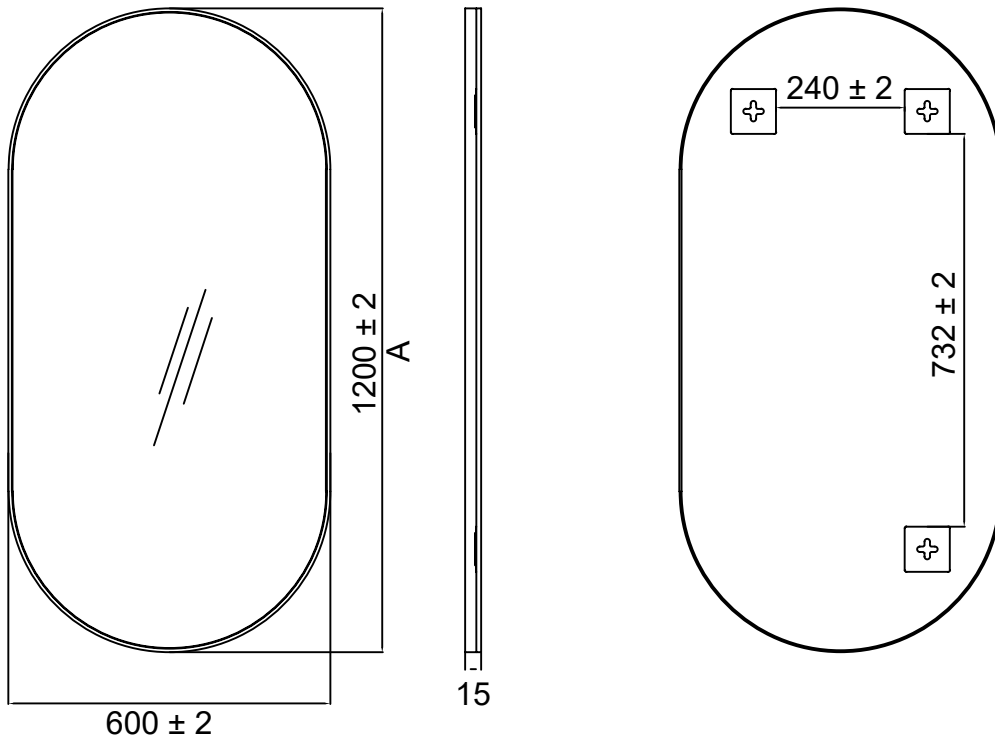

קולקציית מראות מינימל 2024

מראה אובלית עם מסגרת דקה
MO600

דגם	גודל (A)	גימור	שם גימור
MO600	1200	23	שחור מט
MO600	1200	31	לבן
MO600	1200	07B	זהב מט מוברש
MO600	1200	03	ניקל מוברש

MO700

מראה אובלית עם מסגרת דקה

שם גימור	גימור	גודל (A)	דגם
שחור מט	23	1400	MO700
לבן	31	1400	MO700
זהב מט מוברש	07B	1400	MO700
ניקל מוברש	03	1400	MO700

מראה עגולה עם מסגרת דקה

MRF

גודל (B)	דגם	גודל (A)	גימור	שם גימור
230	MRF	600	23	שחור מט
230	MRF	600	31	לבן
230	MRF	600	07B	זהב מט מוברש
230	MRF	600	03	ניקל מוברש
420	MRF	800	23	שחור מט
420	MRF	800	31	לבן
420	MRF	800	07B	זהב מט מוברש
420	MRF	800	03	ניקל מוברש
730	MRF	1200	23	שחור מט

MRC500 מראה מלבנית עם פינות מעוגלות ללא מסגרת

דגם	גודל (A)
MRC500	600

MRC600 מראה מלבנית עם פינות מעוגלות ללא מסגרת

דגם	גודל (A)
MRC600	800

MRC500 600

MRC600 800

מראה עגולה ללא מסגרת

MR

גודל (B)	דגם	גודל (A)
160	MR	600
340	MR	800
730	MR	1200

MRW

מראה עגולה עם
מסגרת מעץ

שם גימור	גימור	גודל (A)	דגם
שחור מט	23	600	MRW
אורן	156	600	MRW

MRW.600.23
שחור מט

MRW.600.156
אורן

כל המידות נתונות במילימטרים