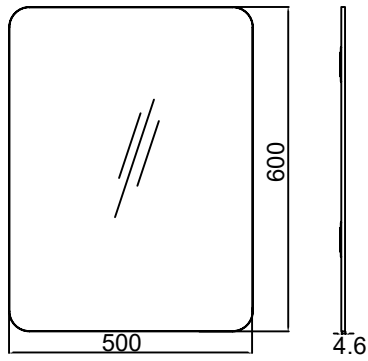

קולקציית מראות מינימל 2024

מראה אובלית עם מסגרת דקה
MO600

דגם	גודל (A)	גימור	שם גימור
MO600	1200	23	שחור מט
MO600	1200	31	לבן
MO600	1200	07B	זהב מט מוברש
MO600	1200	03	ניקל מוברש

MO700

מראה אובלית עם מסגרת דקה

שם גימור	גימור	גודל (A)	דגם
שחור מט	23	1400	MO700
לבן	31	1400	MO700
זהב מט מוברש	07B	1400	MO700
ניקל מוברש	03	1400	MO700

מראה עגולה עם מסגרת דקה

MRF

גודל (B)	דגם	גודל (A)	גימור	שם גימור
230	MRF	600	23	שחור מט
230	MRF	600	31	לבן
230	MRF	600	07B	זהב מט מוברש
230	MRF	600	03	ניקל מוברש
420	MRF	800	23	שחור מט
420	MRF	800	31	לבן
420	MRF	800	07B	זהב מט מוברש
420	MRF	800	03	ניקל מוברש
730	MRF	1200	23	שחור מט

MRC500 מראה מלבנית עם פינות מעוגלות ללא מסגרת

דגם	גודל (A)
MRC500	600

MRC600 מראה מלבנית עם פינות מעוגלות ללא מסגרת

דגם	גודל (A)
MRC600	800

MRC500 600

MRC600 800

מראה עגולה ללא מסגרת

MR

גודל (B)	דגם	גודל (A)
160	MR	600
340	MR	800
730	MR	1200

MRW

מראה עגולה עם
מסגרת מעץ

שם גימור	גימור	גודל (A)	דגם
שחור מט	23	600	MRW
אורן	156	600	MRW

MRW.600.23
שחור מט

MRW.600.156
אורן

כל המידות נתונות במילימטרים