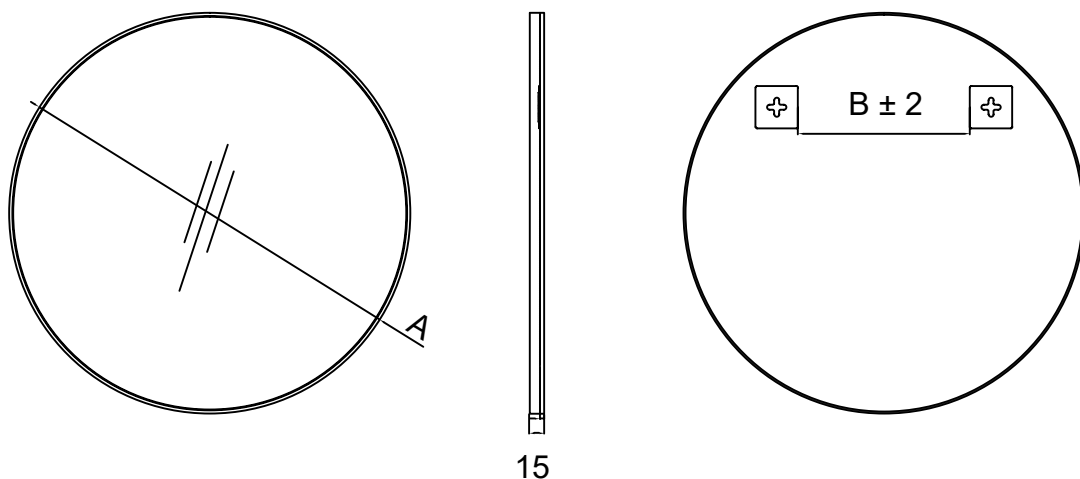

קולקציית מראות מינימל 2024

מראה אובלית עם מסגרת דקה
MO600

דגם	גודל (A)	גימור	שם גימור
MO600	1200	23	שחור מט
MO600	1200	31	לבן
MO600	1200	07B	זהב מט מוברש
MO600	1200	03	ניקל מוברש

MO700

מראה אובלית עם מסגרת דקה

שם גימור	גימור	גודל (A)	דגם
שחור מט	23	1400	MO700
לבן	31	1400	MO700
זהב מט מוברש	07B	1400	MO700
ניקל מוברש	03	1400	MO700

מראה עגולה עם מסגרת דקה

MRF

גודל (B)	דגם	גודל (A)	גימור	שם גימור
230	MRF	600	23	שחור מט
230	MRF	600	31	לבן
230	MRF	600	07B	זהב מט מוברש
230	MRF	600	03	ניקל מוברש
420	MRF	800	23	שחור מט
420	MRF	800	31	לבן
420	MRF	800	07B	זהב מט מוברש
420	MRF	800	03	ניקל מוברש
730	MRF	1200	23	שחור מט

MRC500 מראה מלבנית עם פינות מעוגלות ללא מסגרת

דגם	גודל (A)
MRC500	600

MRC600 מראה מלבנית עם פינות מעוגלות ללא מסגרת

דגם	גודל (A)
MRC600	800

MRC500 600

MRC600 800

מראה עגולה ללא מסגרת

MR

גודל (B)	דגם	גודל (A)
160	MR	600
340	MR	800
730	MR	1200

MRW

מראה עגולה עם
מסגרת מעץ

שם גימור	גימור	גודל (A)	דגם
שחור מט	23	600	MRW
אורן	156	600	MRW

MRW.600.23
שחור מט

MRW.600.156
אורן

כל המידות נתונות במילימטרים