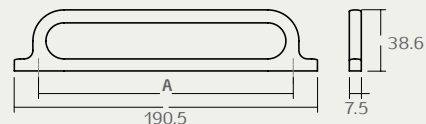

0648 ידית חת
Viefe, Spain חומר: מזק

דגם	גודל (A)	גימור	שם גימור
0648	160	23	שחור מט
0648	160	26BC	פליז מוברש קאוזה
0648	160	116	פליז עתיק

0648 ידית כפתור לולאה
Viefe, Spain חומר: מזק

דגם	גודל (A)	גימור	שם גימור
0648K	32	23	שחור מט
0648K	32	26BC	פליז מוברש קאוזה
0648K	32	116	פליז עתיק