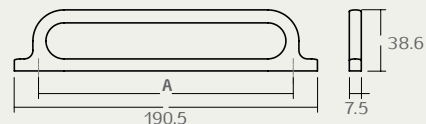

0648 ידית חת
Viefe, Spain חומר: מזק

דגם	גודל (A)	גימור	שם גימור
0648	160	23	שחור מט
0648	160	26BC	פליז מוברש קאווה
0648	160	116	פליז עתיק

0648 ידית כפתור לולאה
Viefe, Spain חומר: מזק

דגם	גודל (A)	גימור	שם גימור
0648K	32	23	שחור מט
0648K	32	26BC	פליז מוברש קאווה
0648K	32	116	פליז עתיק