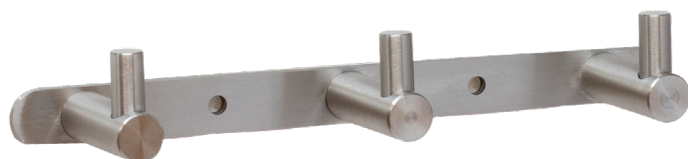

## CH01

ו תליה  
חומר: מזק

דגם	גימור	שם גימור
CH01	03	ניקל מוברש
CH01	07	זהב מט
CH01	23	שחור מט
CH01	31	לבן
CH01	77	גרפיט

CH01 03

CH01 31

CH01 23

CH01 77

CH04 03

CH04 77

CH04 23

CH04 07

## CH03

מתלה עם 3 יוים  
חומר: מזק

דגם	גימור	שם גימור
CH03	03	ניקל מוברש
CH03	07	זהב מט
CH03	23	שחור מט
CH03	77	גרפיט

## CH04

מתלה עם 4 ויים  
חומר: מזק

דגם	גימור	שם גימור
CH04	03	ניקל מוברש
CH04	07	זהב מט
CH04	23	שחור מט
CH04	77	גרייט

CH04 03

CH04 77

CH04 23

CH04 07