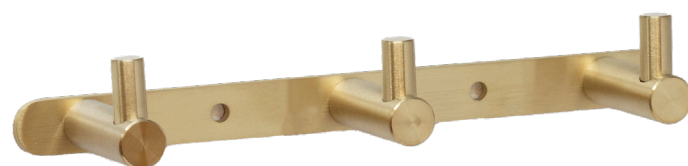

## CH01

ו תליה  
חומר: מזק

דגם	גימור	שם גימור
CH01	03	ניקל מוברש
CH01	07	זהב מט
CH01	23	שחור מט
CH01	31	לבן
CH01	77	גרפיט

CH01 03

CH01 31

CH01 23

CH01 77

CH04 03

CH04 77

CH04 23

CH04 07

## CH03

מתלה עם 3 יוים  
חומר: מזק

דגם	גימור	שם גימור
CH03	03	ניקל מוברש
CH03	07	זהב מט
CH03	23	שחור מט
CH03	77	גרפיט

## CH04

מתלה עם 4 ויים  
חומר: מזק

דגם	גימור	שם גימור
CH04	03	ניקל מוברש
CH04	07	זהב מט
CH04	23	שחור מט
CH04	77	גרייט

CH04 03

CH04 77

CH04 23

CH04 07