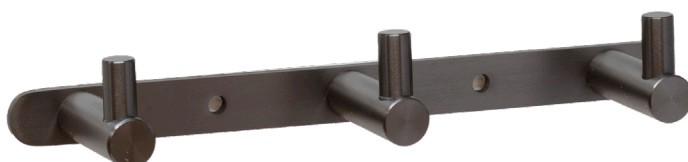

## CH01

ו תליה  
חומר: מזק

דגם	גימור	שם גימור
CH01	03	ניקל מוברש
CH01	07	זהב מט
CH01	23	שחור מט
CH01	31	לבן
CH01	77	גרפיט

CH01 03

CH01 31

CH01 23

CH01 77

CH04 03

## CH03

מתלה עם 3 יוים  
חומר: מזק

דגם	גימור	שם גימור
CH03	03	ניקל מוברש
CH03	07	זהב מט
CH03	23	שחור מט
CH03	77	גרפיט

## CH04

מתלה עם 4 ויים  
חומר: מזק

דגם	גימור	שם גימור
CH04	03	ניקל מוברש
CH04	07	זהב מט
CH04	23	שחור מט
CH04	77	גרייט

CH04 03

CH04 77

CH04 23

CH04 07