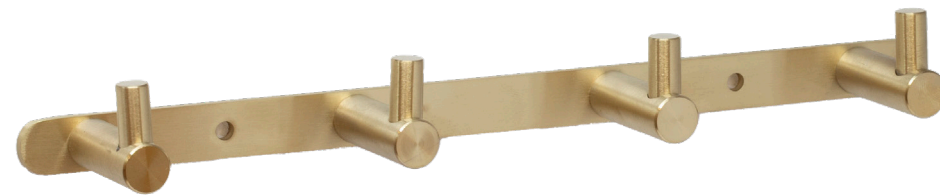

## CH01

ו תליה  
חומר: מזק

דגם	גימור	שם גימור
CH01	03	ניקל מוברש
CH01	07	זהב מט
CH01	23	שחור מט
CH01	31	לבן
CH01	77	גרפיט

CH01 03

CH01 31

CH01 23

CH01 77

CH04 03

## CH03

מתלה עם 3 יוים  
חומר: מזק

דגם	גימור	שם גימור
CH03	03	ניקל מוברש
CH03	07	זהב מט
CH03	23	שחור מט
CH03	77	גרפיט

## CH04

מתלה עם 4 ויים  
חומר: מזק

דגם	גימור	שם גימור
CH04	03	ניקל מוברש
CH04	07	זהב מט
CH04	23	שחור מט
CH04	77	גרייט

CH04 03

CH04 77

CH04 23

CH04 07