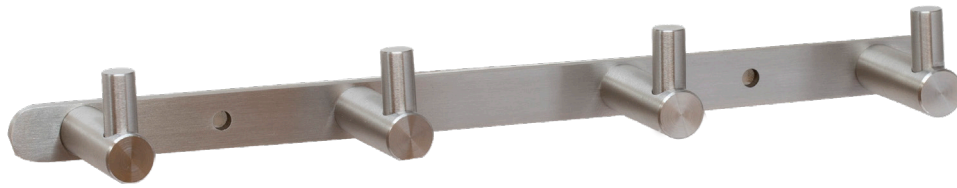

## CH01

ו תליה  
חומר: מזק

דגם	גימור	שם גימור
CH01	03	ניקל מוברש
CH01	07	זהב מט
CH01	23	שחור מט
CH01	31	לבן
CH01	77	גרפיט

CH01 03

CH01 31

CH01 23

CH01 77

CH04 03

## CH03

מתלה עם 3 יוים  
חומר: מזק

דגם	גימור	שם גימור
CH03	03	ניקל מוברש
CH03	07	זהב מט
CH03	23	שחור מט
CH03	77	גרפיט

## CH04

מתלה עם 4 ויים  
חומר: מזק

דגם	גימור	שם גימור
CH04	03	ניקל מוברש
CH04	07	זהב מט
CH04	23	שחור מט
CH04	77	גרייט

CH04 03

CH04 77

CH04 23

CH04 07