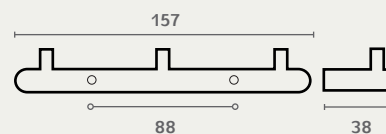

CH04 77

CH04 23

CH04 07

## CH03

מתלה עם 3 יוים  
חומר: מזק

דגם	גימור	שם גימור
CH03	03	ניקל מוברש
CH03	07	זהב מט
CH03	23	שחור מט
CH03	77	גרפיט