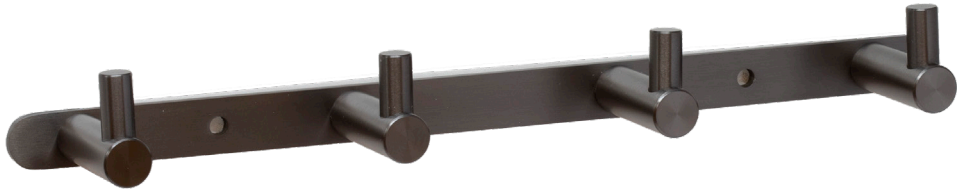

## CH01

ו תליה  
חומר: מזק

דגם	גימור	שם גימור
CH01	03	ניקל מוברש
CH01	07	זהב מט
CH01	23	שחור מט
CH01	31	לבן
CH01	77	גרפיט

CH01 03

CH01 31

CH01 23

CH01 77

CH04 03

## CH03

מתלה עם 3 יוים  
חומר: מזק

דגם	גימור	שם גימור
CH03	03	ניקל מוברש
CH03	07	זהב מט
CH03	23	שחור מט
CH03	77	גרפיט

## CH04

מתלה עם 4 ויים  
חומר: מזק

דגם	גימור	שם גימור
CH04	03	ניקל מוברש
CH04	07	זהב מט
CH04	23	שחור מט
CH04	77	גרייט

CH04 03

CH04 77

CH04 23

CH04 07