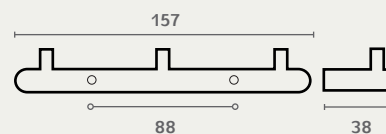

CH04 77

CH04 23

CH04 07

CH03

מתלה עם 3 יוים
חומר: מזק

דגם	גימור	שם גימור
CH03	03	ניקל מוברש
CH03	07	זהב מט
CH03	23	שחור מט
CH03	77	גרפיט

CH04

מתלה עם 4 ווים
חומר: מזק

דגם	גימור	שם גימור
CH04	03	ניקל מוברש
CH04	07	זהב מט
CH04	23	שחור מט
CH04	77	גרייט

CH04 03

CH04 77

CH04 23

CH04 07