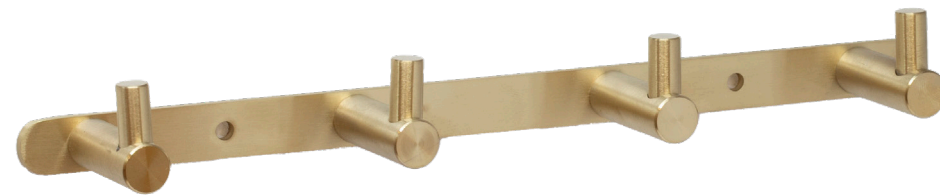

CH01

ו תליה
חומר: מזק

דגם	גימור	שם גימור
CH01	03	ניקל מוברש
CH01	07	זהב מט
CH01	23	שחור מט
CH01	31	לבן
CH01	77	גרפיט

CH01 03

CH01 31

CH01 23

CH01 77

CH04 03

CH04 77

CH04 23

CH04 07

CH03

מתלה עם 3 יוים
חומר: מזק

דגם	גימור	שם גימור
CH03	03	ניקל מוברש
CH03	07	זהב מט
CH03	23	שחור מט
CH03	77	גרפיט

CH04

מתלה עם 4 ווים
חומר: מזק

דגם	גימור	שם גימור
CH04	03	ניקל מוברש
CH04	07	זהב מט
CH04	23	שחור מט
CH04	77	גרייט

CH04 03

CH04 77

CH04 23

CH04 07