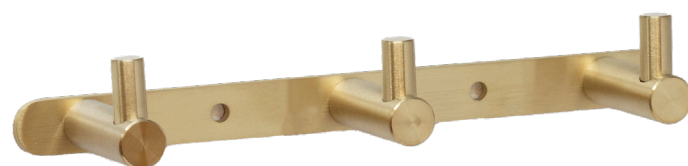

CH01

ו תליה
חומר: מזק

דגם	גימור	שם גימור
CH01	03	ניקל מוברש
CH01	07	זהב מט
CH01	23	שחור מט
CH01	31	לבן
CH01	77	גרפיט

CH01 03

CH01 31

CH01 23

CH01 77

CH04 03

CH04 77

CH04 23

CH04 07

CH03

מתלה עם 3 יוים
חומר: מזק

דגם	גימור	שם גימור
CH03	03	ניקל מוברש
CH03	07	זהב מט
CH03	23	שחור מט
CH03	77	גרפיט

CH04

מתלה עם 4 ווים
חומר: מזק

דגם	גימור	שם גימור
CH04	03	ניקל מוברש
CH04	07	זהב מט
CH04	23	שחור מט
CH04	77	גרייט

CH04 03

CH04 77

CH04 23

CH04 07