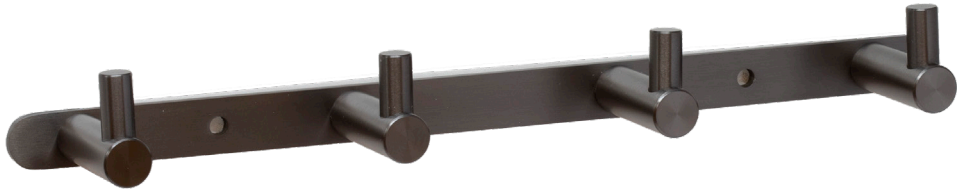

CH01

ו תליה
חומר: מזק

דגם	גימור	שם גימור
CH01	03	ניקל מוברש
CH01	07	זהב מט
CH01	23	שחור מט
CH01	31	לבן
CH01	77	גרפיט

CH01 03

CH01 31

CH01 23

CH01 77

CH04 03

CH04 77

CH04 23

CH04 07

CH03

מתלה עם 3 יוים
חומר: מזק

דגם	גימור	שם גימור
CH03	03	ניקל מוברש
CH03	07	זהב מט
CH03	23	שחור מט
CH03	77	גרפיט

CH04

מתלה עם 4 ווים
חומר: מזק

דגם	גימור	שם גימור
CH04	03	ניקל מוברש
CH04	07	זהב מט
CH04	23	שחור מט
CH04	77	גרייט

CH04 03

CH04 77

CH04 23

CH04 07