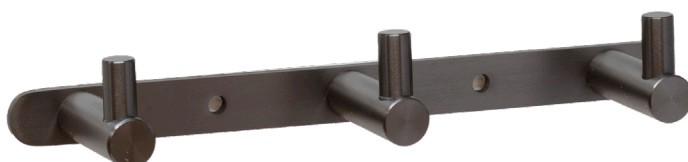

CH01

ו תליה
חומר: מזק

דגם	גימור	שם גימור
CH01	03	ניקל מוברש
CH01	07	זהב מט
CH01	23	שחור מט
CH01	31	לבן
CH01	77	גרפיט

CH01 03

CH01 31

CH01 23

CH01 77

CH04 03

CH04 77

CH04 23

CH04 07

CH03

מתלה עם 3 יוים
חומר: מזק

דגם	גימור	שם גימור
CH03	03	ניקל מוברש
CH03	07	זהב מט
CH03	23	שחור מט
CH03	77	גרפיט

CH04

מתלה עם 4 ווים
חומר: מזק

דגם	גימור	שם גימור
CH04	03	ניקל מוברש
CH04	07	זהב מט
CH04	23	שחור מט
CH04	77	גרייט

CH04 03

CH04 77

CH04 23

CH04 07