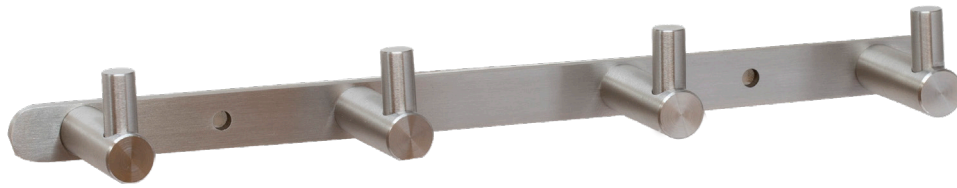

CH01

ו תליה
חומר: מזק

דגם	גימור	שם גימור
CH01	03	ניקל מוברש
CH01	07	זהב מט
CH01	23	שחור מט
CH01	31	לבן
CH01	77	גרפיט

CH01 03

CH01 31

CH01 23

CH01 77

CH04 03

CH04 77

CH04 23

CH04 07

CH03

מתלה עם 3 יוים
חומר: מזק

דגם	גימור	שם גימור
CH03	03	ניקל מוברש
CH03	07	זהב מט
CH03	23	שחור מט
CH03	77	גרפיט

CH04

מתלה עם 4 ווים
חומר: מזק

דגם	גימור	שם גימור
CH04	03	ניקל מוברש
CH04	07	זהב מט
CH04	23	שחור מט
CH04	77	גרייט

CH04 03

CH04 77

CH04 23

CH04 07