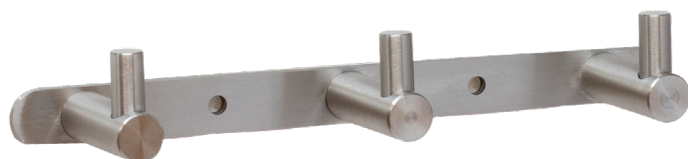

CH01

ו תליה
חומר: מזק

דגם	גימור	שם גימור
CH01	03	ניקל מוברש
CH01	07	זהב מט
CH01	23	שחור מט
CH01	31	לבן
CH01	77	גרפיט

CH01 03

CH01 31

CH01 23

CH01 77

CH04 03

CH04 77

CH04 23

CH04 07

CH03

מתלה עם 3 יוים
חומר: מזק

דגם	גימור	שם גימור
CH03	03	ניקל מוברש
CH03	07	זהב מט
CH03	23	שחור מט
CH03	77	גרפיט

CH04

מתלה עם 4 ווים
חומר: מזק

דגם	גימור	שם גימור
CH04	03	ניקל מוברש
CH04	07	זהב מט
CH04	23	שחור מט
CH04	77	גרייט

CH04 03

CH04 77

CH04 23

CH04 07