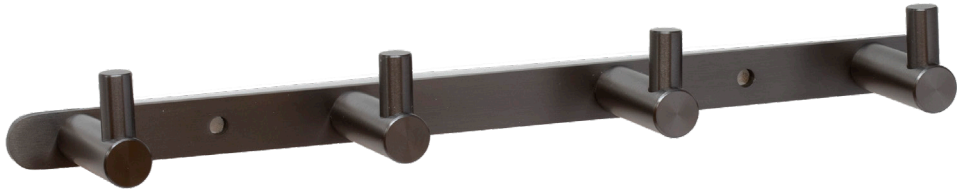

CH01

ו תליה
חומר: מזק

דגם	גימור	שם גימור
CH01	03	ניקל מוברש
CH01	07	זהב מט
CH01	23	שחור מט
CH01	31	לבן
CH01	77	גרפיט

CH01 03

CH01 31

CH01 23

CH01 77

CH04 03

CH04 77

CH04 23

CH04 07

CH03

מתלה עם 3 ימים
חומר: מזק

דגם	גימור	שם גימור
CH03	03	ניקל מוברש
CH03	07	זהב מט
CH03	23	שחור מט
CH03	77	גרפיט

CH04

מתלה עם 4 ווים
חומר: מזק

דגם	גימור	שם גימור
CH04	03	ניקל מוברש
CH04	07	זהב מט
CH04	23	שחור מט
CH04	77	גרייט

CH04 03

CH04 77

CH04 23

CH04 07