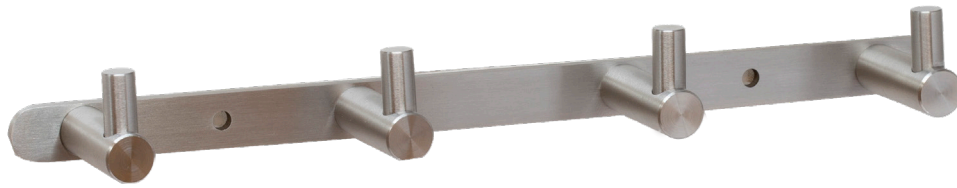

CH01

ו תליה
חומר: מזק

דגם	גימור	שם גימור
CH01	03	ניקל מוברש
CH01	07	זהב מט
CH01	23	שחור מט
CH01	31	לבן
CH01	77	גרפיט

CH01 03

CH01 31

CH01 23

CH01 77

CH04 03

CH04 77

CH04 23

CH04 07

CH03

מתלה עם 3 ימים
חומר: מזק

דגם	גימור	שם גימור
CH03	03	ניקל מוברש
CH03	07	זהב מט
CH03	23	שחור מט
CH03	77	גרפיט

CH04

מתלה עם 4 ווים
חומר: מזק

דגם	גימור	שם גימור
CH04	03	ניקל מוברש
CH04	07	זהב מט
CH04	23	שחור מט
CH04	77	גרייט

CH04 03

CH04 77

CH04 23

CH04 07