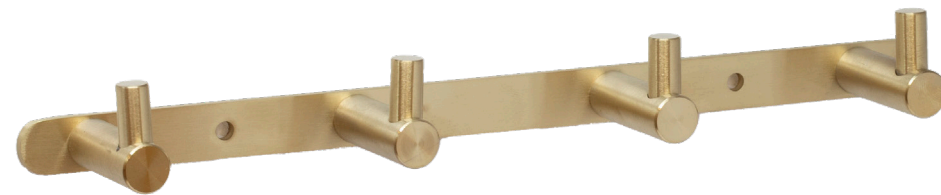

CH01

ו תליה
חומר: מזק

דגם	גימור	שם גימור
CH01	03	ניקל מוברש
CH01	07	זהב מט
CH01	23	שחור מט
CH01	31	לבן
CH01	77	גרפיט

CH01 03

CH01 31

CH01 23

CH01 77

CH04 03

CH04 77

CH04 23

CH04 07

CH03

מתלה עם 3 ימים
חומר: מזק

דגם	גימור	שם גימור
CH03	03	ניקל מוברש
CH03	07	זהב מט
CH03	23	שחור מט
CH03	77	גרפיט

CH04

מתלה עם 4 ווים
חומר: מזק

דגם	גימור	שם גימור
CH04	03	ניקל מוברש
CH04	07	זהב מט
CH04	23	שחור מט
CH04	77	גרייט

CH04 03

CH04 77

CH04 23

CH04 07