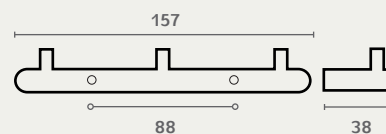

CH04 77

CH04 23

CH04 07

CH03

מתלה עם 3 ימים
חומר: מזק

דגם	גימור	שם גימור
CH03	03	ניקל מוברש
CH03	07	זהב מט
CH03	23	שחור מט
CH03	77	גרפיט

CH04

מתלה עם 4 ווים
חומר: מזק

דגם	גימור	שם גימור
CH04	03	ניקל מוברש
CH04	07	זהב מט
CH04	23	שחור מט
CH04	77	גרייט

CH04 03

CH04 77

CH04 23

CH04 07