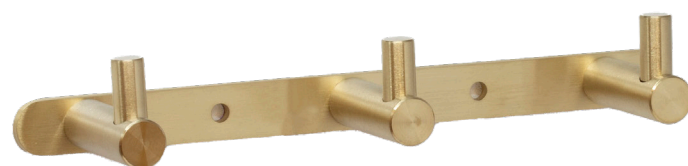

CH01

ו תליה
חומר: מזק

דגם	גימור	שם גימור
CH01	03	ניקל מוברש
CH01	07	זהב מט
CH01	23	שחור מט
CH01	31	לבן
CH01	77	גרפיט

CH01 03

CH01 31

CH01 23

CH01 77

CH04 03

CH04 77

CH04 23

CH04 07

CH03

מתלה עם 3 ימים
חומר: מזק

דגם	גימור	שם גימור
CH03	03	ניקל מוברש
CH03	07	זהב מט
CH03	23	שחור מט
CH03	77	גרפיט

CH04

מתלה עם 4 ווים
חומר: מזק

דגם	גימור	שם גימור
CH04	03	ניקל מוברש
CH04	07	זהב מט
CH04	23	שחור מט
CH04	77	גרייט

CH04 03

CH04 77

CH04 23

CH04 07