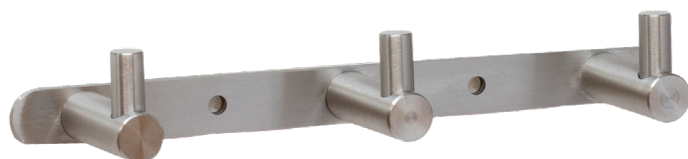

CH01

ו תליה
חומר: מזק

דגם	גימור	שם גימור
CH01	03	ניקל מוברש
CH01	07	זהב מט
CH01	23	שחור מט
CH01	31	לבן
CH01	77	גרפיט

CH01 03

CH01 31

CH01 23

CH01 77

CH04 03

CH04 77

CH04 23

CH04 07

CH03

מתלה עם 3 ימים
חומר: מזק

דגם	גימור	שם גימור
CH03	03	ניקל מוברש
CH03	07	זהב מט
CH03	23	שחור מט
CH03	77	גרפיט

CH04

מתלה עם 4 ווים
חומר: מזק

דגם	גימור	שם גימור
CH04	03	ניקל מוברש
CH04	07	זהב מט
CH04	23	שחור מט
CH04	77	גרייט

CH04 03

CH04 77

CH04 23

CH04 07