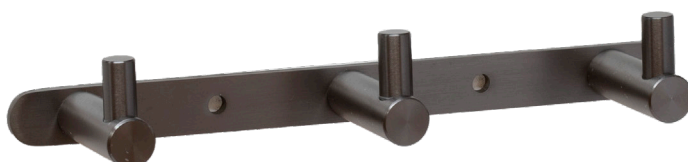

CH01

ו תליה
חומר: מזק

דגם	גימור	שם גימור
CH01	03	ניקל מוברש
CH01	07	זהב מט
CH01	23	שחור מט
CH01	31	לבן
CH01	77	גרפיט

CH01 03

CH01 31

CH01 23

CH01 77

CH04 03

CH04 77

CH04 23

CH04 07

CH03

מתלה עם 3 ימים
חומר: מזק

דגם	גימור	שם גימור
CH03	03	ניקל מוברש
CH03	07	זהב מט
CH03	23	שחור מט
CH03	77	גרפיט

CH04

מתלה עם 4 ווים
חומר: מזק

דגם	גימור	שם גימור
CH04	03	ניקל מוברש
CH04	07	זהב מט
CH04	23	שחור מט
CH04	77	גרייט

CH04 03

CH04 77

CH04 23

CH04 07