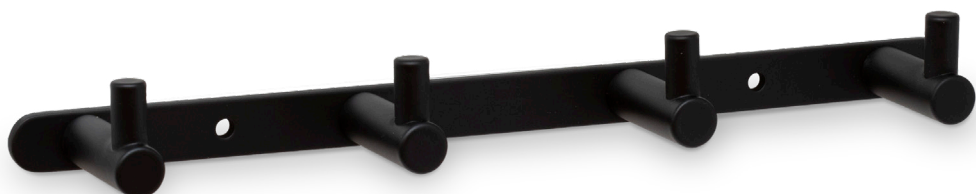

CH04 מתלה עם 4 ויים
חומר: מזק

דגם	גימור	שם גימור
CH04	03	ניקל מוברש
CH04	07	זהב מט
CH04	23	שחור מט
CH04	77	גרפיט

CH04 23