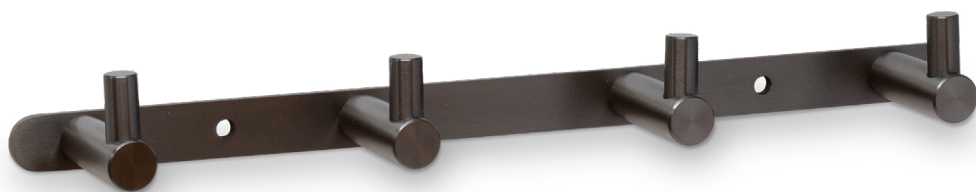

CH04 מתלה עם 4 ויים
חומר: מזק

דגם	גימור	שם גימור
CH04	03	ניקל מוברש
CH04	07	זהב מט
CH04	23	שחור מט
CH04	77	גרפיט

CH04 77