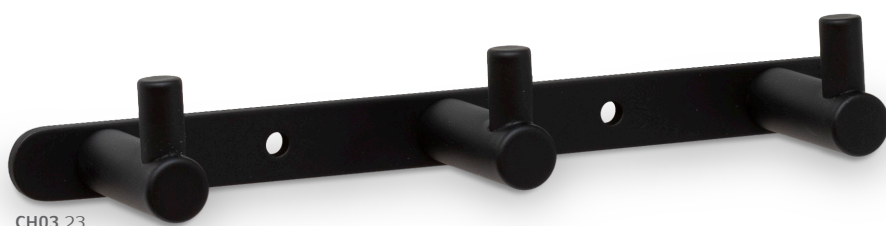

## CH01 וו תליה חומר: מזק

דגם	גימור	שם גימור
CH01	03	ניקל מוברש
CH01	07	זהב מט
CH01	23	שחור מט
CH01	31	לבן
CH01	77	גרפיט

## CH03 מתלה עם 3 ווים חומר: מזק

דגם	גימור	שם גימור
CH03	03	ניקל מוברש
CH03	07	זהב מט
CH03	23	שחור מט
CH03	77	גרפיט

**CH04** מתלה עם 4 ויים  
חומר: מזק

דגם	גימור	שם גימור
CH04	03	ניקל מוברש
CH04	07	זהב מט
CH04	23	שחור מט
CH04	77	גרפיט