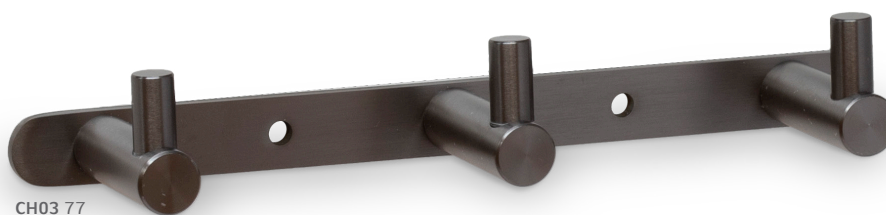

## CH01 וו תליה חומר: מזק

דגם	גימור	שם גימור
CH01	03	ניקל מוברש
CH01	07	זהב מט
CH01	23	שחור מט
CH01	31	לבן
CH01	77	גרפיט

## CH03 מתלה עם 3 ווים חומר: מזק

דגם	גימור	שם גימור
CH03	03	ניקל מוברש
CH03	07	זהב מט
CH03	23	שחור מט
CH03	77	גרפיט

**CH04** מתלה עם 4 ויים  
חומר: מזק

דגם	גימור	שם גימור
CH04	03	ניקל מוברש
CH04	07	זהב מט
CH04	23	שחור מט
CH04	77	גרפיט