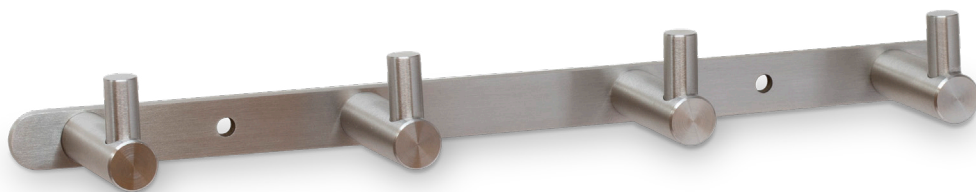

## CH01 וו תליה חומר: מזק

דגם	גימור	שם גימור
CH01	03	ניקל מוברש
CH01	07	זהב מט
CH01	23	שחור מט
CH01	31	לבן
CH01	77	גרפיט

## CH03 מתלה עם 3 ווים חומר: מזק

דגם	גימור	שם גימור
CH03	03	ניקל מוברש
CH03	07	זהב מט
CH03	23	שחור מט
CH03	77	גרפיט

**CH04** מתלה עם 4 ויים  
חומר: מזק

דגם	גימור	שם גימור
CH04	03	ניקל מוברש
CH04	07	זהב מט
CH04	23	שחור מט
CH04	77	גרפיט