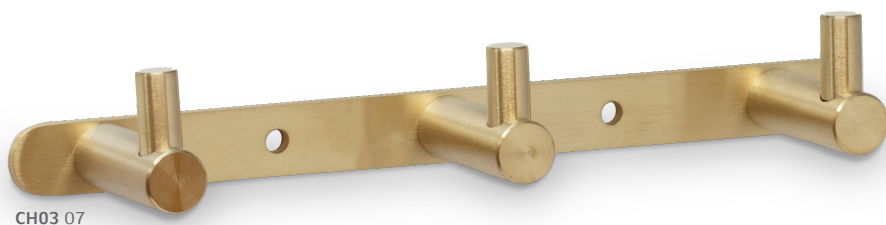

## CH01 וו תליה חומר: מזק

דגם	גימור	שם גימור
CH01	03	ניקל מוברש
CH01	07	זהב מט
CH01	23	שחור מט
CH01	31	לבן
CH01	77	גרפיט

## CH03 מתלה עם 3 ווים חומר: מזק

דגם	גימור	שם גימור
CH03	03	ניקל מוברש
CH03	07	זהב מט
CH03	23	שחור מט
CH03	77	גרפיט

**CH04** מתלה עם 4 ויים  
חומר: מזק

דגם	גימור	שם גימור
CH04	03	ניקל מוברש
CH04	07	זהב מט
CH04	23	שחור מט
CH04	77	גרפיט