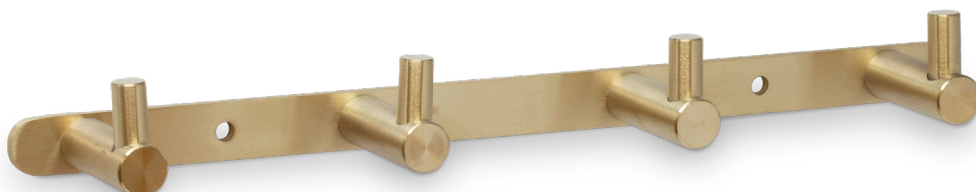

## CH01 וו תליה חומר: מזק

דגם	גימור	שם גימור
CH01	03	ניקל מוברש
CH01	07	זהב מט
CH01	23	שחור מט
CH01	31	לבן
CH01	77	גרפיט

## CH03 מתלה עם 3 ווים חומר: מזק

דגם	גימור	שם גימור
CH03	03	ניקל מוברש
CH03	07	זהב מט
CH03	23	שחור מט
CH03	77	גרפיט

**CH04** מתלה עם 4 ויים  
חומר: מזק

דגם	גימור	שם גימור
CH04	03	ניקל מוברש
CH04	07	זהב מט
CH04	23	שחור מט
CH04	77	גרפיט

CH04 03

CH04 07

CH04 23

CH04 77