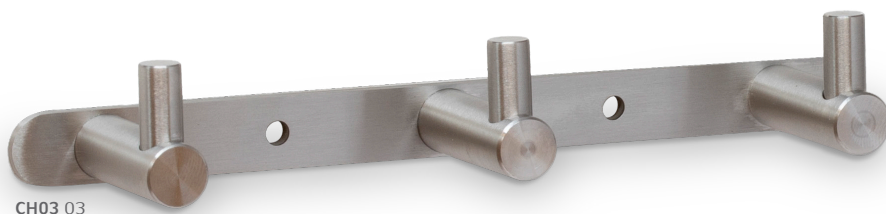

## CH01 וו תליה חומר: מזק

דגם	גימור	שם גימור
CH01	03	ניקל מוברש
CH01	07	זהב מט
CH01	23	שחור מט
CH01	31	לבן
CH01	77	גרפיט

## CH03 מתלה עם 3 ווים חומר: מזק

דגם	גימור	שם גימור
CH03	03	ניקל מוברש
CH03	07	זהב מט
CH03	23	שחור מט
CH03	77	גרפיט

**CH04** מתלה עם 4 ויים  
חומר: מזק

דגם	גימור	שם גימור
CH04	03	ניקל מוברש
CH04	07	זהב מט
CH04	23	שחור מט
CH04	77	גרפיט