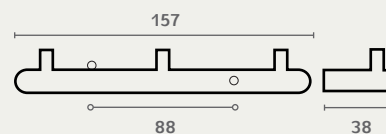

## CH01 וו תליה חומר: מזק

דגם	גימור	שם גימור
CH01	03	ניקל מוברש
CH01	07	זהב מט
CH01	23	שחור מט
CH01	31	לבן
CH01	77	גרפיט

## CH03 מתלה עם 3 ווים חומר: מזק

דגם	גימור	שם גימור
CH03	03	ניקל מוברש
CH03	07	זהב מט
CH03	23	שחור מט
CH03	77	גרפיט

**CH04** מתלה עם 4 ויים  
חומר: מזק

דגם	גימור	שם גימור
CH04	03	ניקל מוברש
CH04	07	זהב מט
CH04	23	שחור מט
CH04	77	גרפיט