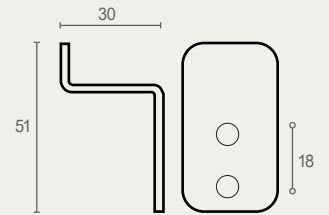

ED10 07

ED10 23

ED10 77

ED10 31

ED10 03

## ED10 קולב למגבת EDGE חומר: מזק

דגם	גימור	שם גימור
ED10	03	ניקל מוברש
ED10	07	זהב מט
ED10	23	שחור מט
ED10	31	לבן
ED10	77	גרפיט

ED12 07

ED12 23

## ED12 קולב כפול למגבת EDGE חומר: מזק

דגם	גימור	שם גימור
ED12	03	ניקל מוברש
ED12	07	זהב מט
ED12	23	שחור מט
ED12	77	גרפיט

ED12 77

ED12 03