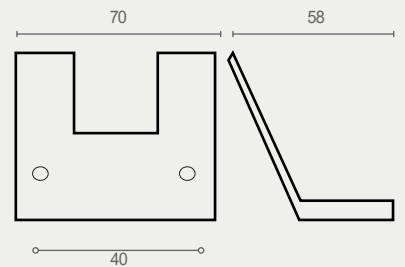

ED10 קולב למגבת EDGE חומר: מזק

דגם	גימור	שם גימור
ED10	03	ניקל מוברש
ED10	07	זהב מט
ED10	23	שחור מט
ED10	31	לבן
ED10	77	גרפיט

ED12 קולב כפול למגבת EDGE חומר: מזק

דגם	גימור	שם גימור
ED12	03	ניקל מוברש
ED12	07	זהב מט
ED12	23	שחור מט
ED12	77	גרפיט

ED12 77