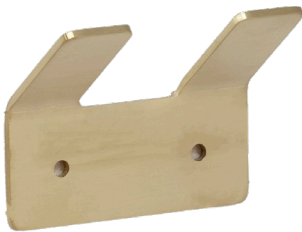

ED10 07

ED10 23

ED10 77

ED10 31

ED10 03

## ED10 קולב למגבת EDGE חומר: מזק

דגם	גימור	שם גימור
ED10	03	ניקל מוברש
ED10	07	זהב מט
ED10	23	שחור מט
ED10	31	לבן
ED10	77	גרפיט

ED12 07

ED12 23

## ED12 קולב כפול למגבת EDGE חומר: מזק

דגם	גימור	שם גימור
ED12	03	ניקל מוברש
ED12	07	זהב מט
ED12	23	שחור מט
ED12	77	גרפיט

ED12 77

ED12 03