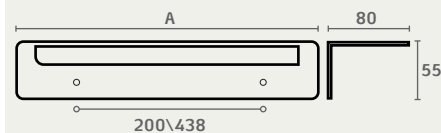

## ED16 מתלה מגבת EDGE חומר: מזק

דגם	גודל (A)	גימור	שם גימור
ED16	300	23	שחור מט
ED16	600	23	שחור מט

ED26 23

## ED26 מחזיק נייר טואלט EDGE חומר: מזק

דגם	גימור	שם גימור
ED26	03	ניקל מוברש
ED26	07	זהב מט
ED26	23	שחור מט

ED26 03