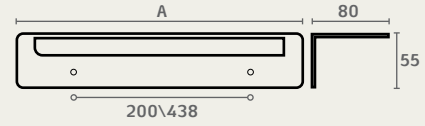

## ED16 EDGE מתלה מגבת חומר: מזק

דגם	גודל (A)	גימור	שם גימור
ED16	300	23	שחור מט
ED16	600	23	שחור מט

ED26 03

ED26 07

ED26 23

## ED26 EDGE מחזיק נייר טואלט חומר: מזק

דגם	גימור	שם גימור
ED26	03	ניקל מוברש
ED26	07	זהב מט
ED26	23	שחור מט