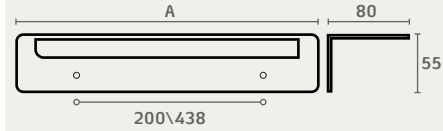

## ED16 מתלה מגבת EDGE חומר: מזק

דגם	גודל (A)	גימור	שם גימור
ED16	300	23	שחור מט
ED16	600	23	שחור מט

ED26 23

## ED26 מחזיק נייר טואלט EDGE חומר: מזק

דגם	גימור	שם גימור
ED26	03	ניקל מוברש
ED26	07	זהב מט
ED26	23	שחור מט

ED26 03