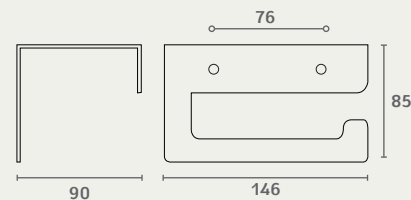

ED28 EDGE מחזיק נייר טואלט חומר: מזק

דגם	גימור	שם גימור
ED28	23	שחור מט

ED28 23

ED34 EDGE מתלה כפול מגבת חומר: מזק

דגם	גודל (A)	גימור	שם גימור
ED34	600	23	שחור מט

ED34 600 23