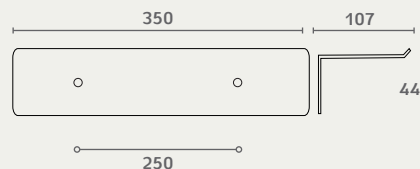

ED40 350 23

ED40 350 31

ED40 מדף לחדר אמבט EDGE חומר: מזק

| דגם | גודל (A) | גימור | שם גימור |
|------|----------|-------|----------|
| ED40 | 350 | 23 | שחור מט |
| ED40 | 350 | 31 | לבן |

ED45 מדף לחדר אמבט EDGE חומר: מזק

| דגם | גודל (A) | גימור | שם גימור |
|------|----------|-------|----------|
| ED45 | 350 | 23 | שחור מט |

ED45 350 23