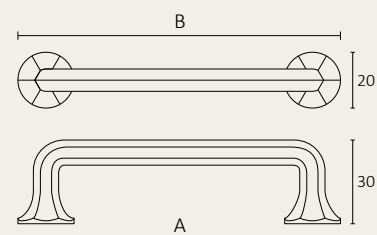

6626 256 07B

6626 192 07B

6626 128 07B

6626 96 07B

1126 07B

6626

ידית חת
חומר: מזק

גודל (B)	גודל (A)	דגם	גימור	שם גימור
115	96	6626	07B	זהב מט מוברש
147	128	6626	07B	זהב מט מוברש
211	192	6626	07B	זהב מט מוברש
274	256	6626	07B	זהב מט מוברש

1126

ידית כפתור
חומר: מזק

גובה	קוטר	דגם	גימור	שם גימור
28	29	1126	07B	זהב מט מוברש