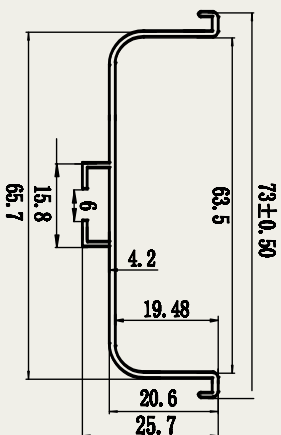

קולקציית פרופילי במה (ידיות במה)

IL100

פרופיל L אורך 4000 מ"מ

IL100

פרופיל L אורך
4000 מ"מ
חומר: אלומיניום

שם גימור	גימור	גודל	דגם
גרפיט	77	4000	IL100
קשמיר	374	4000	IL100

IL100 4000 77

IL100 4000 374

IC120

פרופיל C אורך
4000 מ"מ
חומר: אלומיניום

שם גימור	גימור	גודל	דגם
גרפיט	77	4000	IC120
קשמיר	374	4000	IC120

IC100 4000 77

IC100 4000 374

פרופיל L
IL100

פרופיל C
IC120

COL100