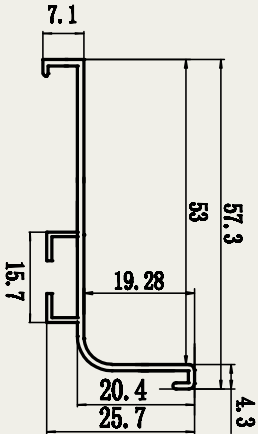

קולקציית פרופילי במה (ידיות במה)

IL100

פרופיל L אורך 4000 מ"מ

IL100

פרופיל L אורך
4000 מ"מ
חומר: אלומיניום

שם גימור	גימור	גודל	דגם
גרפיט	77	4000	IL100
קשמיר	374	4000	IL100

IL100 4000 77

IL100 4000 374

IC120

פרופיל C אורך
4000 מ"מ
חומר: אלומיניום

שם גימור	גימור	גודל	דגם
גרפיט	77	4000	IC120
קשמיר	374	4000	IC120

IC100 4000 77

IC100 4000 374

פרופיל L
IL100

פרופיל C
IC120

COL100