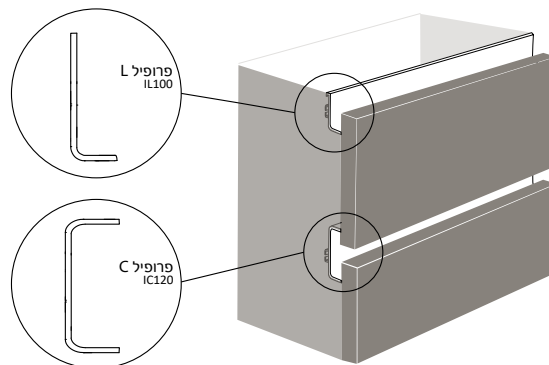

קולקציית פרופילי במה (ידיות במה)

IL100

פרופיל L אורך 4000 מ"מ

IL100

פרופיל L אורך
4000 מ"מ
חומר: אלומיניום

שם גימור	גימור	גודל	דגם
גרפיט	77	4000	IL100
קשמיר	374	4000	IL100

IL100 4000 77

IL100 4000 374

IC120

פרופיל C אורך
4000 מ"מ
חומר: אלומיניום

שם גימור	גימור	גודל	דגם
גרפיט	77	4000	IC120
קשמיר	374	4000	IC120

IC100 4000 77

IC100 4000 374

פרופיל L
IL100

פרופיל C
IC120

COL100

חיבור פינה חיצוני לפרופיל L מדגם IL100

COL100

חיבור פינה חיצוני
לפרופיל L מדגם
IL100
חומר: אלומיניום

שם גימור	גימור	דגם
קשמיר	374	COL100
גרפיט	77	COL100

COL100 77

COL100 374

COC120

חיבור פינה חיצוני לפרופיל C מדגם IC120