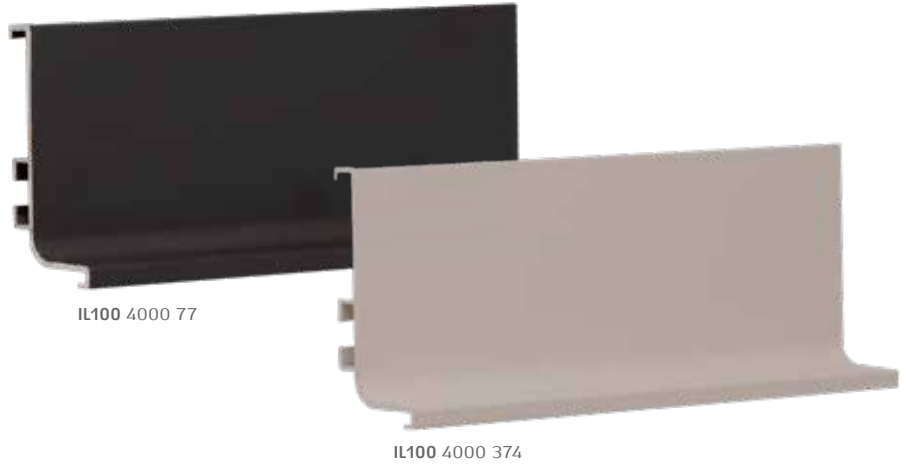

קולקציית פרופילי במה (ידיות במה)

IL100

פרופיל L אורך 4000 מ"מ

IL100

פרופיל L אורך
4000 מ"מ
חומר: אלומיניום

שם גימור	גימור	גודל	דגם
גרפיט	77	4000	IL100
קשמיר	374	4000	IL100

IL100 4000 77

IL100 4000 374

התאמה מושלמת לחזיתות מטבח מסדרת

L.ICO Collection
UNICOLOR

3396M

גרפיט

8746M

קשמיר

IC120

פרופיל C אורך 4000 מ"מ

IC120

פרופיל C אורך
4000 מ"מ
חומר: אלומיניום

שם גימור	גימור	גודל	דגם
גרפיט	77	4000	IC120
קשמיר	374	4000	IC120

IC100 4000 77

IC100 4000 374

פרופיל L
IL100

פרופיל C
IC120

COL100

COC120

חיבור פינה חיצוני
לפרופיל C מדגם
IC120
חומר: אלומיניום

שם גימור	גימור	דגם
קשמיר	374	COC120
גרפיט	77	COC120

COC120 77

COC120 374

ECC120

COC120

CIC120