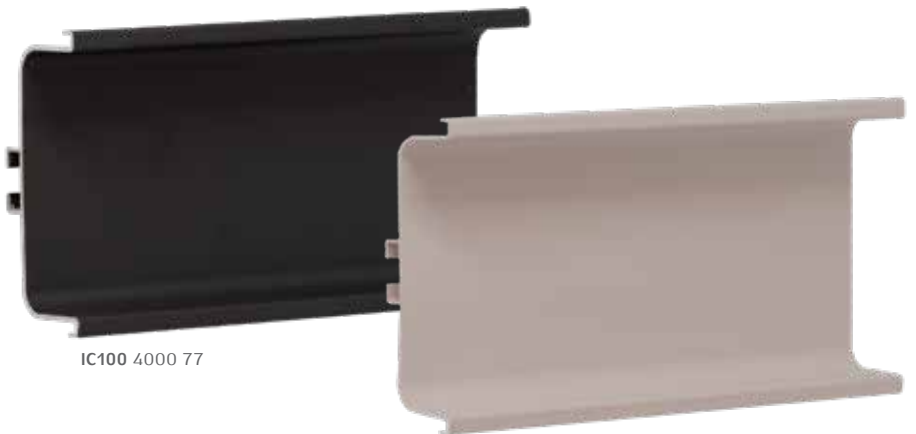

קולקציית פרופילי במה (ידיות במה)

IL100

פרופיל L אורך 4000 מ"מ

IL100

פרופיל L אורך
4000 מ"מ
חומר: אלומיניום

שם גימור	גימור	גודל	דגם
גרפיט	77	4000	IL100
קשמיר	374	4000	IL100

IL100 4000 77

IL100 4000 374

התאמה מושלמת לחזיתות מטבח מסדרת

L.ICO Collection
UNICOLOR

3396M

גרפיט

8746M

קשמיר

IC120

פרופיל C אורך 4000 מ"מ

IC120

פרופיל C אורך
4000 מ"מ
חומר: אלומיניום

שם גימור	גימור	גודל	דגם
גרפיט	77	4000	IC120
קשמיר	374	4000	IC120

IC100 4000 77

IC100 4000 374

פרופיל L
IL100

פרופיל C
IC120

COL100