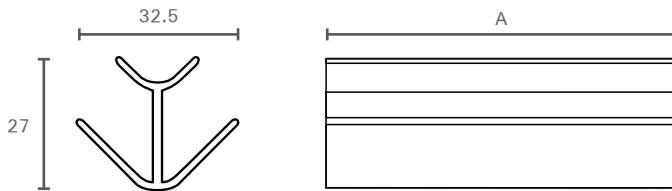

דגם: SRKS

חפשו את ה-

STRONGO

PNC090

חיבור 90° מפלסטיק לפנל מטבח

להזמנה

תיאור	דגם
גובה 100 מ"מ	PNC090 100
גובה 120 מ"מ	PNC090 120

A
100
120

גימור:
 130 אלומיניום מוברש
 374 קשמיר
 30 לבן מט

PNC180

חיבור 180° מפלסטיק לפנל מטבח

להזמנה

תיאור	דגם
גובה 100 מ"מ	PNC180 100
גובה 120 מ"מ	PNC180 120

A
100
120

גימור:
 130 אלומיניום מוברש
 374 קשמיר
 30 לבן מט