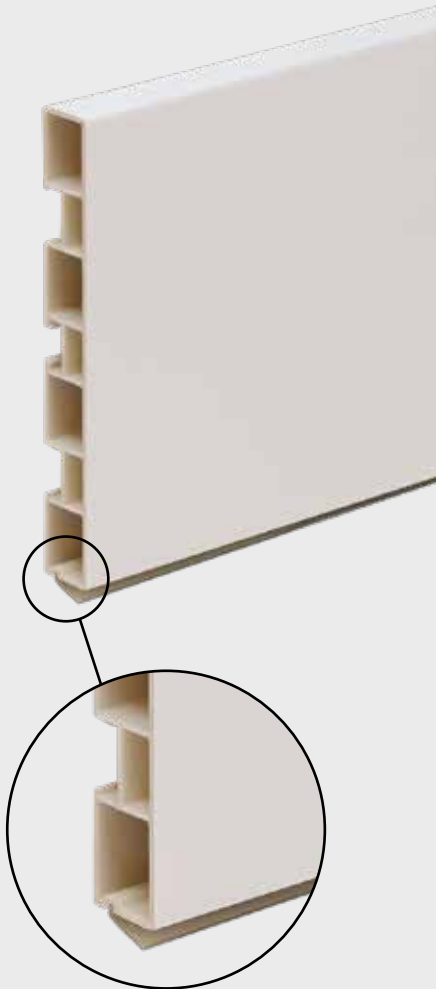

PNL9

פנל למטבח עם פס אטימה תחתון אינטגרלי

פס אטימה תחתון אינטגרלי

- מערכת פנלים חדשה עם פס אטימה תחתון אינטגרלי למניעת חדירת מים ולכלוך.
- התאמת גוונים מושלמת לחזיתות המטבח.

להזמנה

תיאור	דגם
גובה 100 מ"מ, אורך 4 מ', גובה 100 מ"מ	PNL9 100
גובה 120 מ"מ, אורך 4 מ', גובה 120 מ"מ	PNL9 120

גימור: 30 לבן מט, 374 קשמיר, 130 אלומיניום מוברש

תיאור	דגם
סט דוגמאות לפנל למטבח עם פס אטימה תחתון אינטגרלי אורך 150 מ"מ, גובה 100 מ"מ	PNL9-SAMPLE

גימור: 30 לבן מט, 374 קשמיר, 130 אלומיניום מוברש

להשלמה; STRONGO, סט רגליות מטבח מתכווננות עד 5 מ"מ חזקות במיוחד (עד 250 ק"ג לרגל).

דגם: SRKS

חפשו את ה-

STRONGO

PNC090

חיבור 90° מפלסטיק לפנל מטבח

להזמנה

תיאור	דגם
גובה 100 מ"מ	PNC090 100
גובה 120 מ"מ	PNC090 120

A
100
120

גימור:
 130 אלומיניום מוברש
 374 קשמיר
 30 לבן מט

PNC180

חיבור 180° מפלסטיק לפנל מטבח

להזמנה

תיאור	דגם
גובה 100 מ"מ	PNC180 100
גובה 120 מ"מ	PNC180 120

A
100
120

גימור:
 130 אלומיניום מוברש
 374 קשמיר
 30 לבן מט