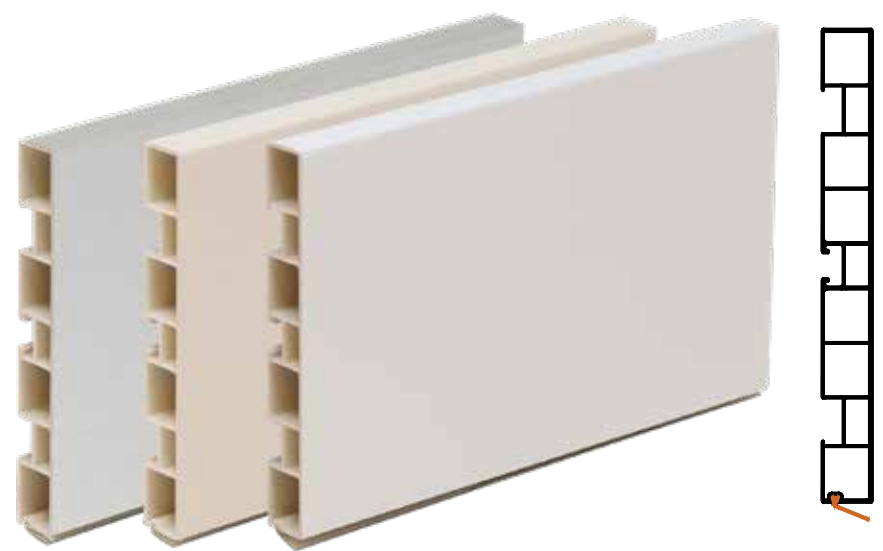

PNL9

פנל למטבח עם פס אטימה תחתון אינטגרלי

פס אטימה תחתון אינטגרלי

- מערכת פנלים חדשה עם פס אטימה תחתון אינטגרלי למניעת חדירת מים ולכלוך.
- התאמת גוונים מושלמת לחזיתות המטבח.

להזמנה

תיאור	דגם
גובה 100 מ"מ, אורך 4 מ', גובה 100 מ"מ	PNL9 100
גובה 120 מ"מ, אורך 4 מ', גובה 120 מ"מ	PNL9 120

גימור: 30 לבן מט, 374 קשמיר, 130 אלומיניום מוברש

תיאור	דגם
סט דוגמאות לפנל למטבח עם פס אטימה תחתון אינטגרלי אורך 150 מ"מ, גובה 100 מ"מ	PNL9-SAMPLE

גימור: 30 לבן מט, 374 קשמיר, 130 אלומיניום מוברש

להשלמה; STRONGO, סט רגליות מטבח מתכווננות עד 5 מ"מ חזקות במיוחד (עד 250 ק"ג לרגל).

דגם: SRKS

חפשו את ה-

STRONGO

PNC090

חיבור 90° מפלסטיק לפנל מטבח

להזמנה

תיאור	דגם
גובה 100 מ"מ	PNC090 100
גובה 120 מ"מ	PNC090 120

A
100
120

גימור:
 130 אלומיניום מוברש
 374 קשמיר
 30 לבן מט

PNC180

חיבור 180° מפלסטיק לפנל מטבח

להזמנה

תיאור	דגם
גובה 100 מ"מ	PNC180 100
גובה 120 מ"מ	PNC180 120

A
100
120

גימור:
 130 אלומיניום מוברש
 374 קשמיר
 30 לבן מט