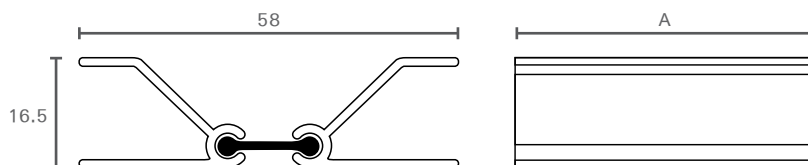

PNC101

חיבור משתנה מפלסטיק לפנל מטבח

להזמנה

תיאור	דגם
גובה 100 מ"מ	PNC101 100
גובה 120 מ"מ	PNC101 120

A
100
120

גימור:
 130 אלומיניום מוברש
 374 קשמיר
 30 לבן מט