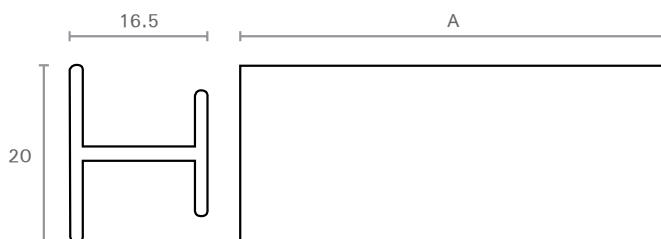

גימור:
 130 אלומיניום מוברש
 374 קשמיר
 30 לבן מט

PNC180

חיבור 180° מפלסטיק לפנל מטבח

להזמנה

תיאור	דגם
גובה 100 מ"מ	PNC180 100
גובה 120 מ"מ	PNC180 120

A
100
120

גימור:
 130 אלומיניום מוברש
 374 קשמיר
 30 לבן מט