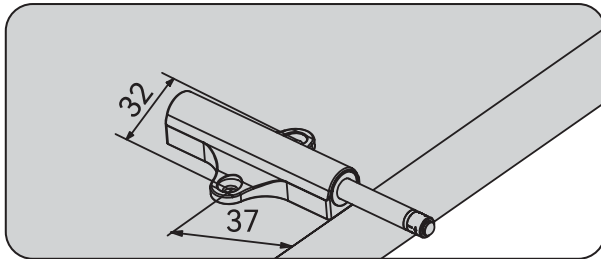

# TOUCH-IT

הפרזול שעושה את ההבדל

*TOUCH-IT* פתח - פתח מתכוון עם מכנה 38 מ"מ כולל בית.  
• מתאים לפתיחת דלתות מתרוממות, דלתות מזנון ודלתות הנפתחות הידית.

פתח-פתח מתכוונן עם בוכנה 38 מ"מ כולל בית פרפר

פתיחה בלחיצה TOUCH

טווח כיוונון עומק  
רחב: +5/-1 מ"מ

פתיחה בלחיצה

פתח-פתח גומי מתכוונן עם בוכנה 38 מ"מ כולל בית פרפר

TOUCHPR.38

להזמנה

תיאור	דגם
פתח-פתח גומי מתכוונן כולל בית פרפר, עם בוכנה 38 מ"מ.	TOUCHPR.38

גימור:  
77 גרפיט לבן 31

פתח-פתח מגנטי מתכוונן עם בוכנה 38 מ"מ כולל בית פרפר, נגדית בהברגה ובהדבקה

TOUCHPM.38

נגדית מגנטית

להזמנה

תיאור	דגם
פתח-פתח מגנטי מתכוונן כולל בית פרפר, נגדית בהברגה ובהדבקה, עם בוכנה 38 מ"מ.	TOUCHPM.38

גימור:  
77 גרפיט לבן 31