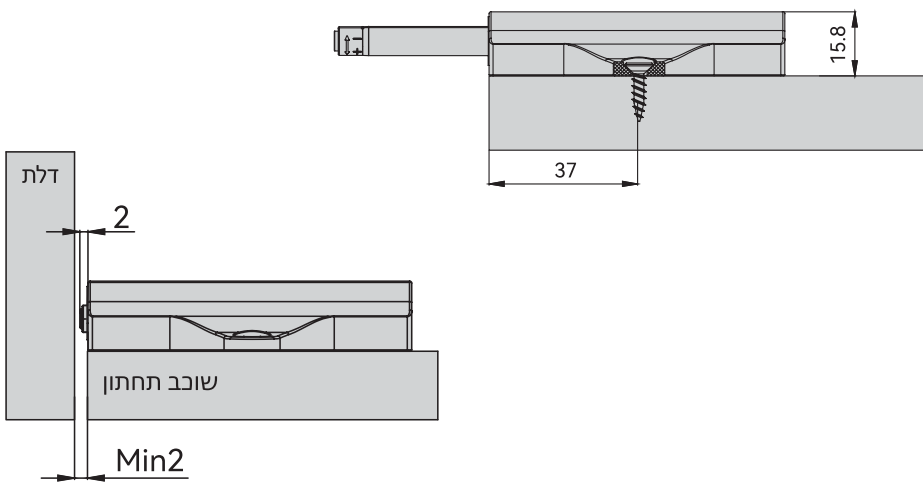

# TOUCH-IT

הפרזול שעושה את ההבדל

*TOUCH-IT* פתח - פתח מתכוון עם מכנה 38 מ"מ כולל בית.  
• מתאים לפתיחת דלתות מתרוממות, דלתות מזנון ודלתות הנפתחות הידית.

פתח-פתח מתכוונן עם בוכנה 38 מ"מ כולל בית פרפר

פתיחה בלחיצה TOUCH

טווח כיוונון עומק  
רחב: +5/-1 מ"מ

פתיחה בלחיצה

פתח-פתח גומי מתכוונן עם בוכנה 38 מ"מ כולל בית פרפר

TOUCHPR.38

להזמנה

תיאור	דגם
פתח-פתח גומי מתכוונן כולל בית פרפר, עם בוכנה 38 מ"מ.	TOUCHPR.38

גימור:  
77 גרפיט לבן 31

פתח-פתח מגנטי מתכוונן עם בוכנה 38 מ"מ כולל בית פרפר, נגדית בהברגה ובהדבקה

TOUCHPM.38

נגדית מגנטית

להזמנה

תיאור	דגם
פתח-פתח מגנטי מתכוונן כולל בית פרפר, נגדית בהברגה ובהדבקה, עם בוכנה 38 מ"מ.	TOUCHPM.38

גימור:  
77 גרפיט לבן 31