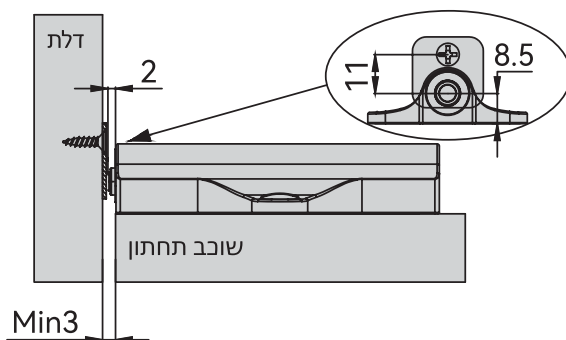

# TOUCH-IT

הפרזול שעושה את ההבדל

*TOUCH-IT* פתח - פתח מתכוון עם מכנה 38 מ"מ כולל בית.  
• מתאים לפתיחת דלתות מתרוממות, דלתות מזנון ודלתות הנפתחות הידית.

פתח-פתח מתכוונן עם בוכנה 38 מ"מ כולל בית פרפר

פתיחה בלחיצה TOUCH

טווח כיוונון עומק  
רחב: +5/-1 מ"מ

פתיחה בלחיצה

פתח-פתח גומי מתכוונן עם בוכנה 38 מ"מ כולל בית פרפר

TOUCHPR.38

להזמנה

תיאור	דגם
פתח-פתח גומי מתכוונן כולל בית פרפר, עם בוכנה 38 מ"מ.	TOUCHPR.38

גימור:  
77 גרפיט לבן 31

פתח-פתח מגנטי מתכוונן עם בוכנה 38 מ"מ כולל בית פרפר, נגדית בהברגה ובהדבקה

TOUCHPM.38

נגדית מגנטית

להזמנה

תיאור	דגם
פתח-פתח מגנטי מתכוונן כולל בית פרפר, נגדית בהברגה ובהדבקה, עם בוכנה 38 מ"מ.	TOUCHPM.38

גימור:  
77 גרפיט לבן 31