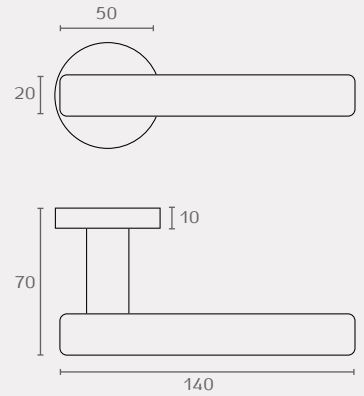

A335 16B

A335			זוג ידיות CITY
Frosio Bortolo, Italy			חומר: מזק
דגם	צורה	גימור	שם גימור
A335	WC	16B	ברונזה חומה

BP BY WC

ניתן להזמין בנפרד

RBCSL BP 16B

RBCSL BY 16B

RBCSL			בוקסה עגולה לידיית CITY
Frosio Bortolo, Italy			חומר: מזק
דגם	צורה	גימור	שם גימור
RBCSL	BP	16B	ברונזה חומה
RBCSL	BY	16B	ברונזה חומה