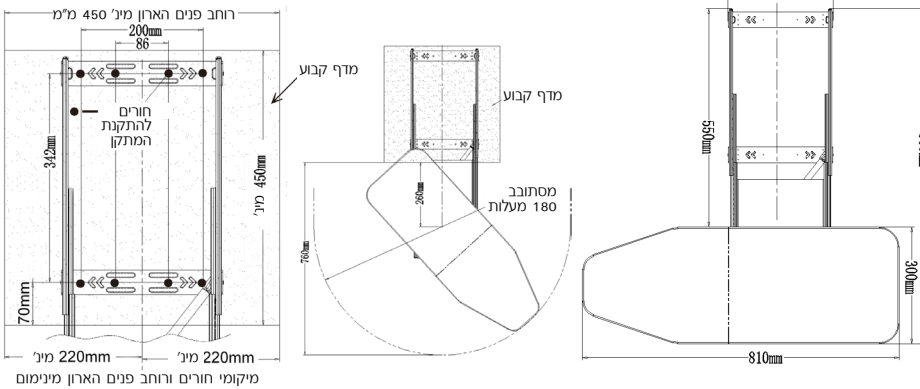

מתקן גיהוץ מתקפל, נשלף, ומסתובב עם בולם

ASSBN

-   
נעילת המתקן  
בסיבוב בכל מקום
-   
מסתובב לימין  
ולשמאל
-   
נשלף  
ומסתובב
-   
מתקפל
-   
טריקה שקטה  
בפתיחה ובסגירה
-   
מינ' 155 מ"מ
-   
מינ' 450 מ"מ
-   
מינ' 450 מ"מ

- המתקן מיועד להתקנה על מדף מקובע עם ברגים לארון.
- גישה נוחה למתקן במהלך הגיהוץ.

**להזמנה**

תיאור	דגם
מתקן גיהוץ מתקפל, נשלף ומסתובב	ASSBN

- גימור המתקן:**
-  31 לבן
  -  **גימור הכיסוי:** (בד) 34 אפור

**שליפת המתקן**