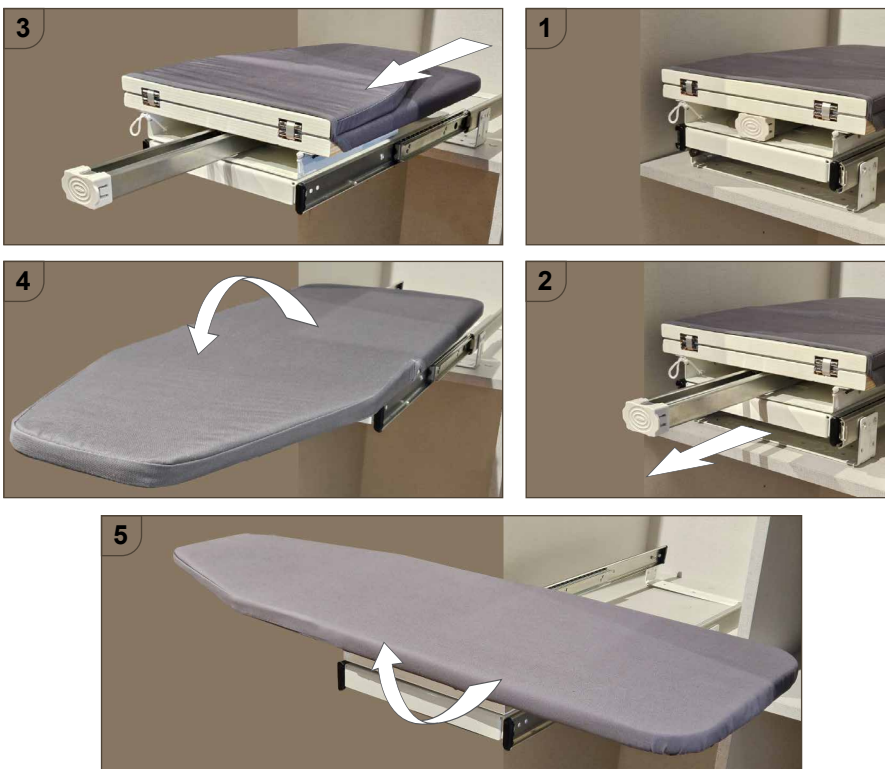

מתקן גיהוץ מתקפל, נשלף, ומסתובב עם בולם

ASSBN

-   
נעילת המתקן  
בסיבוב בכל מקום
-   
מסתובב לימין  
ולשמאל
-   
נשלף  
ומסתובב
-   
מתקפל
-   
טריקה שקטה  
בפתיחה ובסגירה
-   
מינ' 155 מ"מ
-   
מינ' 450 מ"מ
-   
מינ' 450 מ"מ

- המתקן מיועד להתקנה על מדף מקובע עם ברגים לארון.
- גישה נוחה למתקן במהלך הגיהוץ.

**להזמנה**

תיאור	דגם
מתקן גיהוץ מתקפל, נשלף ומסתובב	ASSBN

- גימור המתקן:**
-  31 לבן
  -  **גימור הכיסוי:** (בד) 34 אפור

**שליפת המתקן**