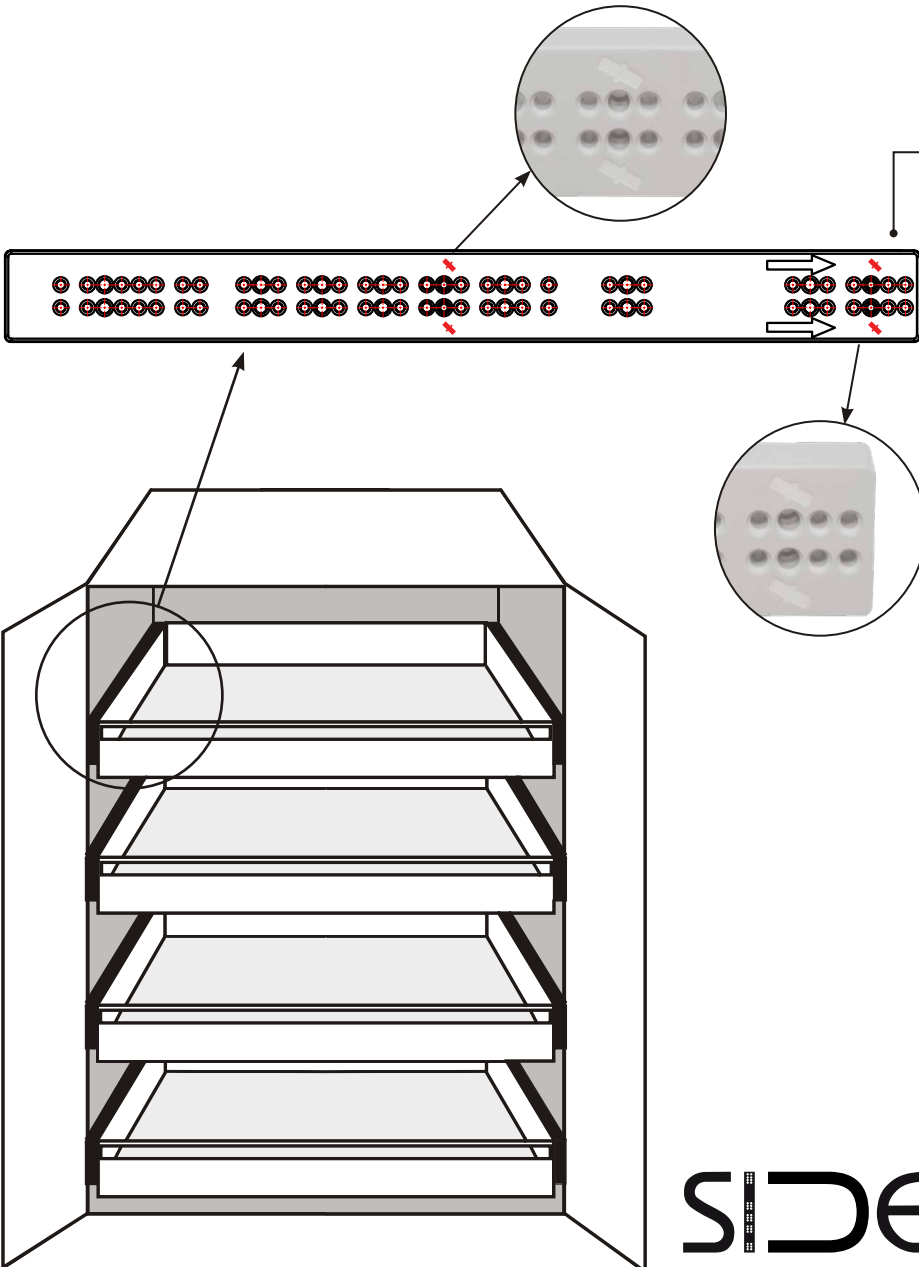

הרחקה למגירות ומסילות נסתרות פנימיות

SIDE

כמות במארז
50 יח'

חזק במיוחד

להתקנה בצד
ימין/שמאל

להזמנה

תיאור	דגם
הרחקה למגירות ומסילות נסתרות פנימיות 25 מ"מ.	SIDE.25

גימור:  77 גרפיט  31 לבן

חפשו את ה-D

ניתן להזמין בנפרד

תיאור	דגם
נושא מדף עץ "דופלו", קוטר 5 מ"מ, אורך 7.5 מ"מ, לעומק 8 מ"מ מיני.	PINOW2

גימור:  09 שחור ניקל  02 כרום ניקל

- ההרחקה מאפשרת הרכבת מסילות עם ידיים פנויות בזכות חיבור אל הדופן באמצעות שני תומכי מדף "דופלו".
- מיקומי התקנת תומכי המדף "דופלו" מוטבעים על גבי ההרחקה.
- עשויה מחומרים חזקים במיוחד.
- להרחקה 12 גשרים אחוריים בנקודות חיבור חשובות.
- מתאימה למגירות ומסילות נסתרות פנימיות.

SIDE