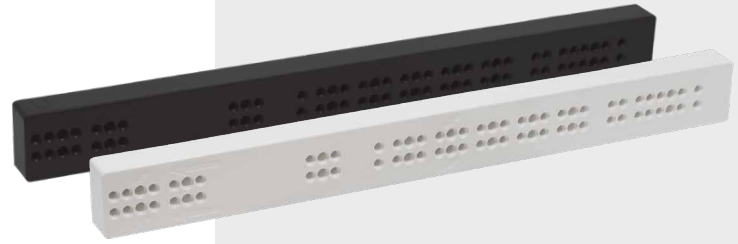

הרחקה למגירות ומסילות נסתרות פנימיות

SIDE

כמות במארז
50 יח'

חזק במיוחד

להתקנה בצד
ימין/שמאל

להזמנה

תיאור	דגם
הרחקה למגירות ומסילות נסתרות פנימיות 25 מ"מ.	SIDE.25

גימור:  77 גרפיט  31 לבן

חפשו את ה-D

ניתן להזמין בנפרד

תיאור	דגם
נושא מדף עץ "דופלו", קוטר 5 מ"מ, אורך 7.5 מ"מ, לעומק 8 מ"מ מיני.	PINOW2

גימור:  09 שחור ניקל  02 כרום ניקל

- ההרחקה מאפשרת הרכבת מסילות עם ידיים פנויות בזכות חיבור אל הדופן באמצעות שני תומכי מדף "דופלו".
- מיקומי התקנת תומכי המדף "דופלו" מוטבעים על גבי ההרחקה.
- עשויה מחומרים חזקים במיוחד.
- להרחקה 12 גשרים אחוריים בנקודות חיבור חשובות.
- מתאימה למגירות ומסילות נסתרות פנימיות.